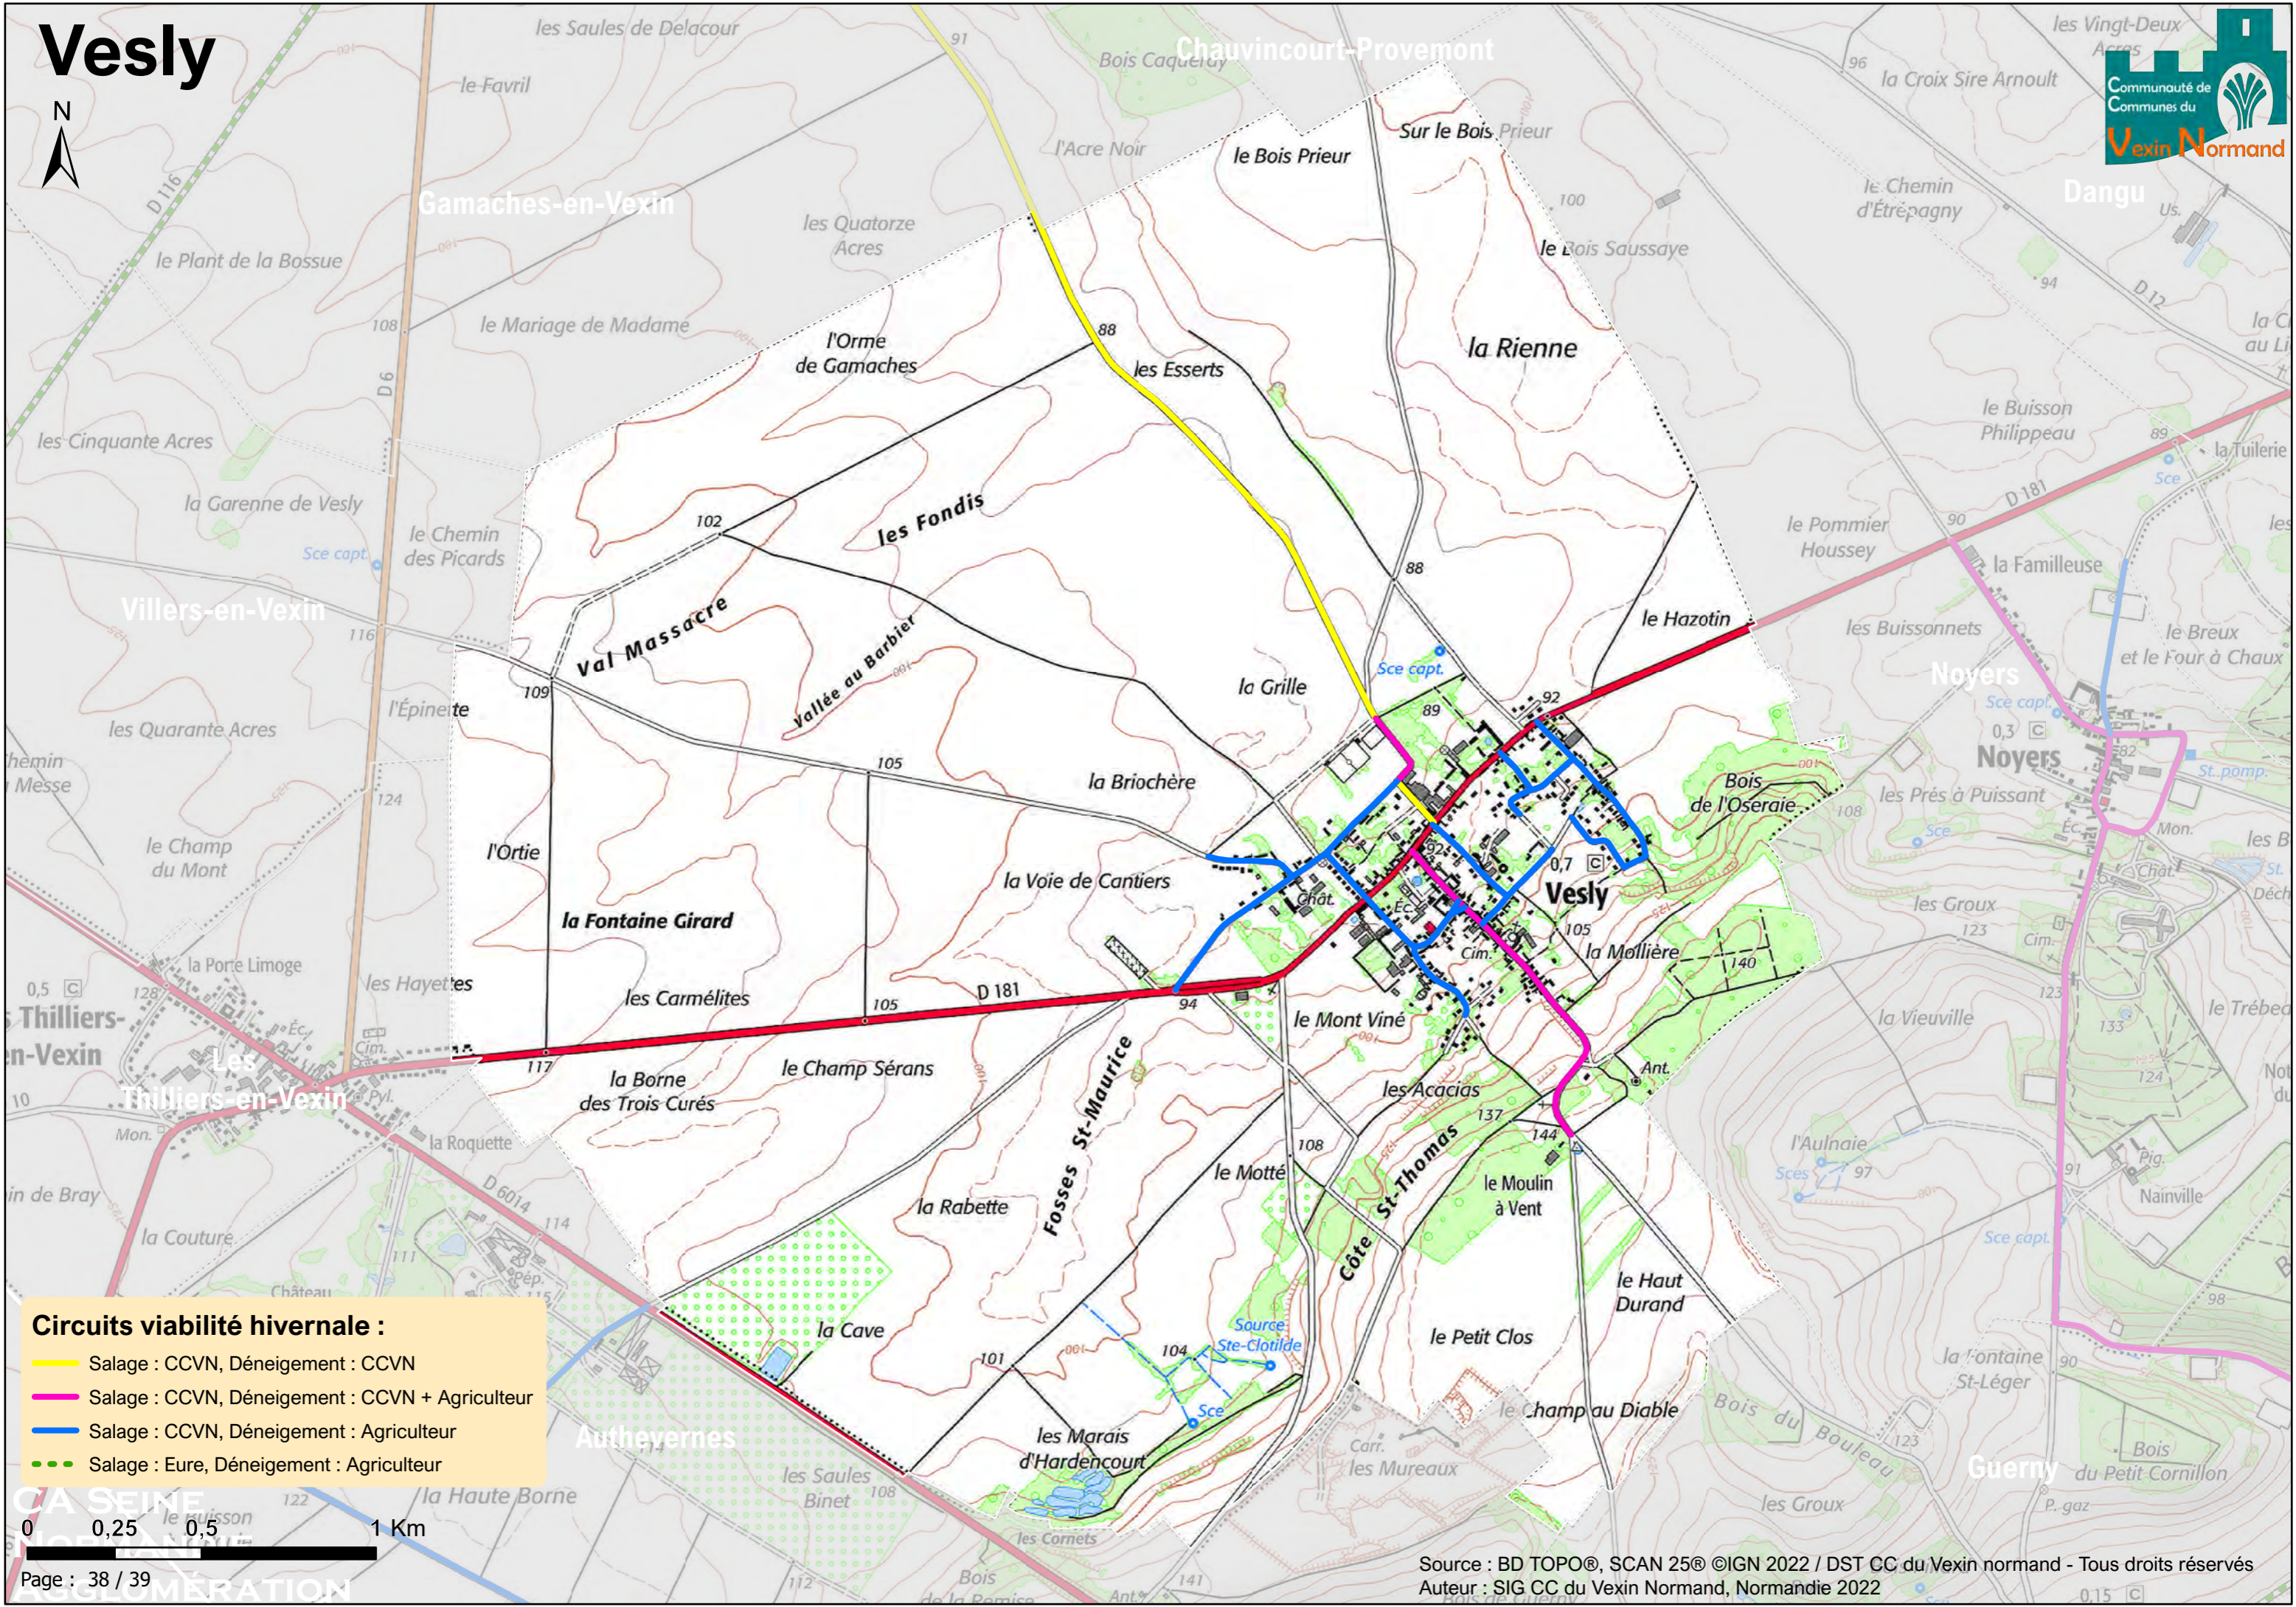

1. **Circuits viabilité hivernale :**
2. Salage : CCVN, Déneigement : CCVN
   - Salage : CCVN, Déneigement : CCVN + Agriculteur
   - Salage : CCVN, Déneigement : Agriculteur
   - Salage : Eure, Déneigement : Agriculteur