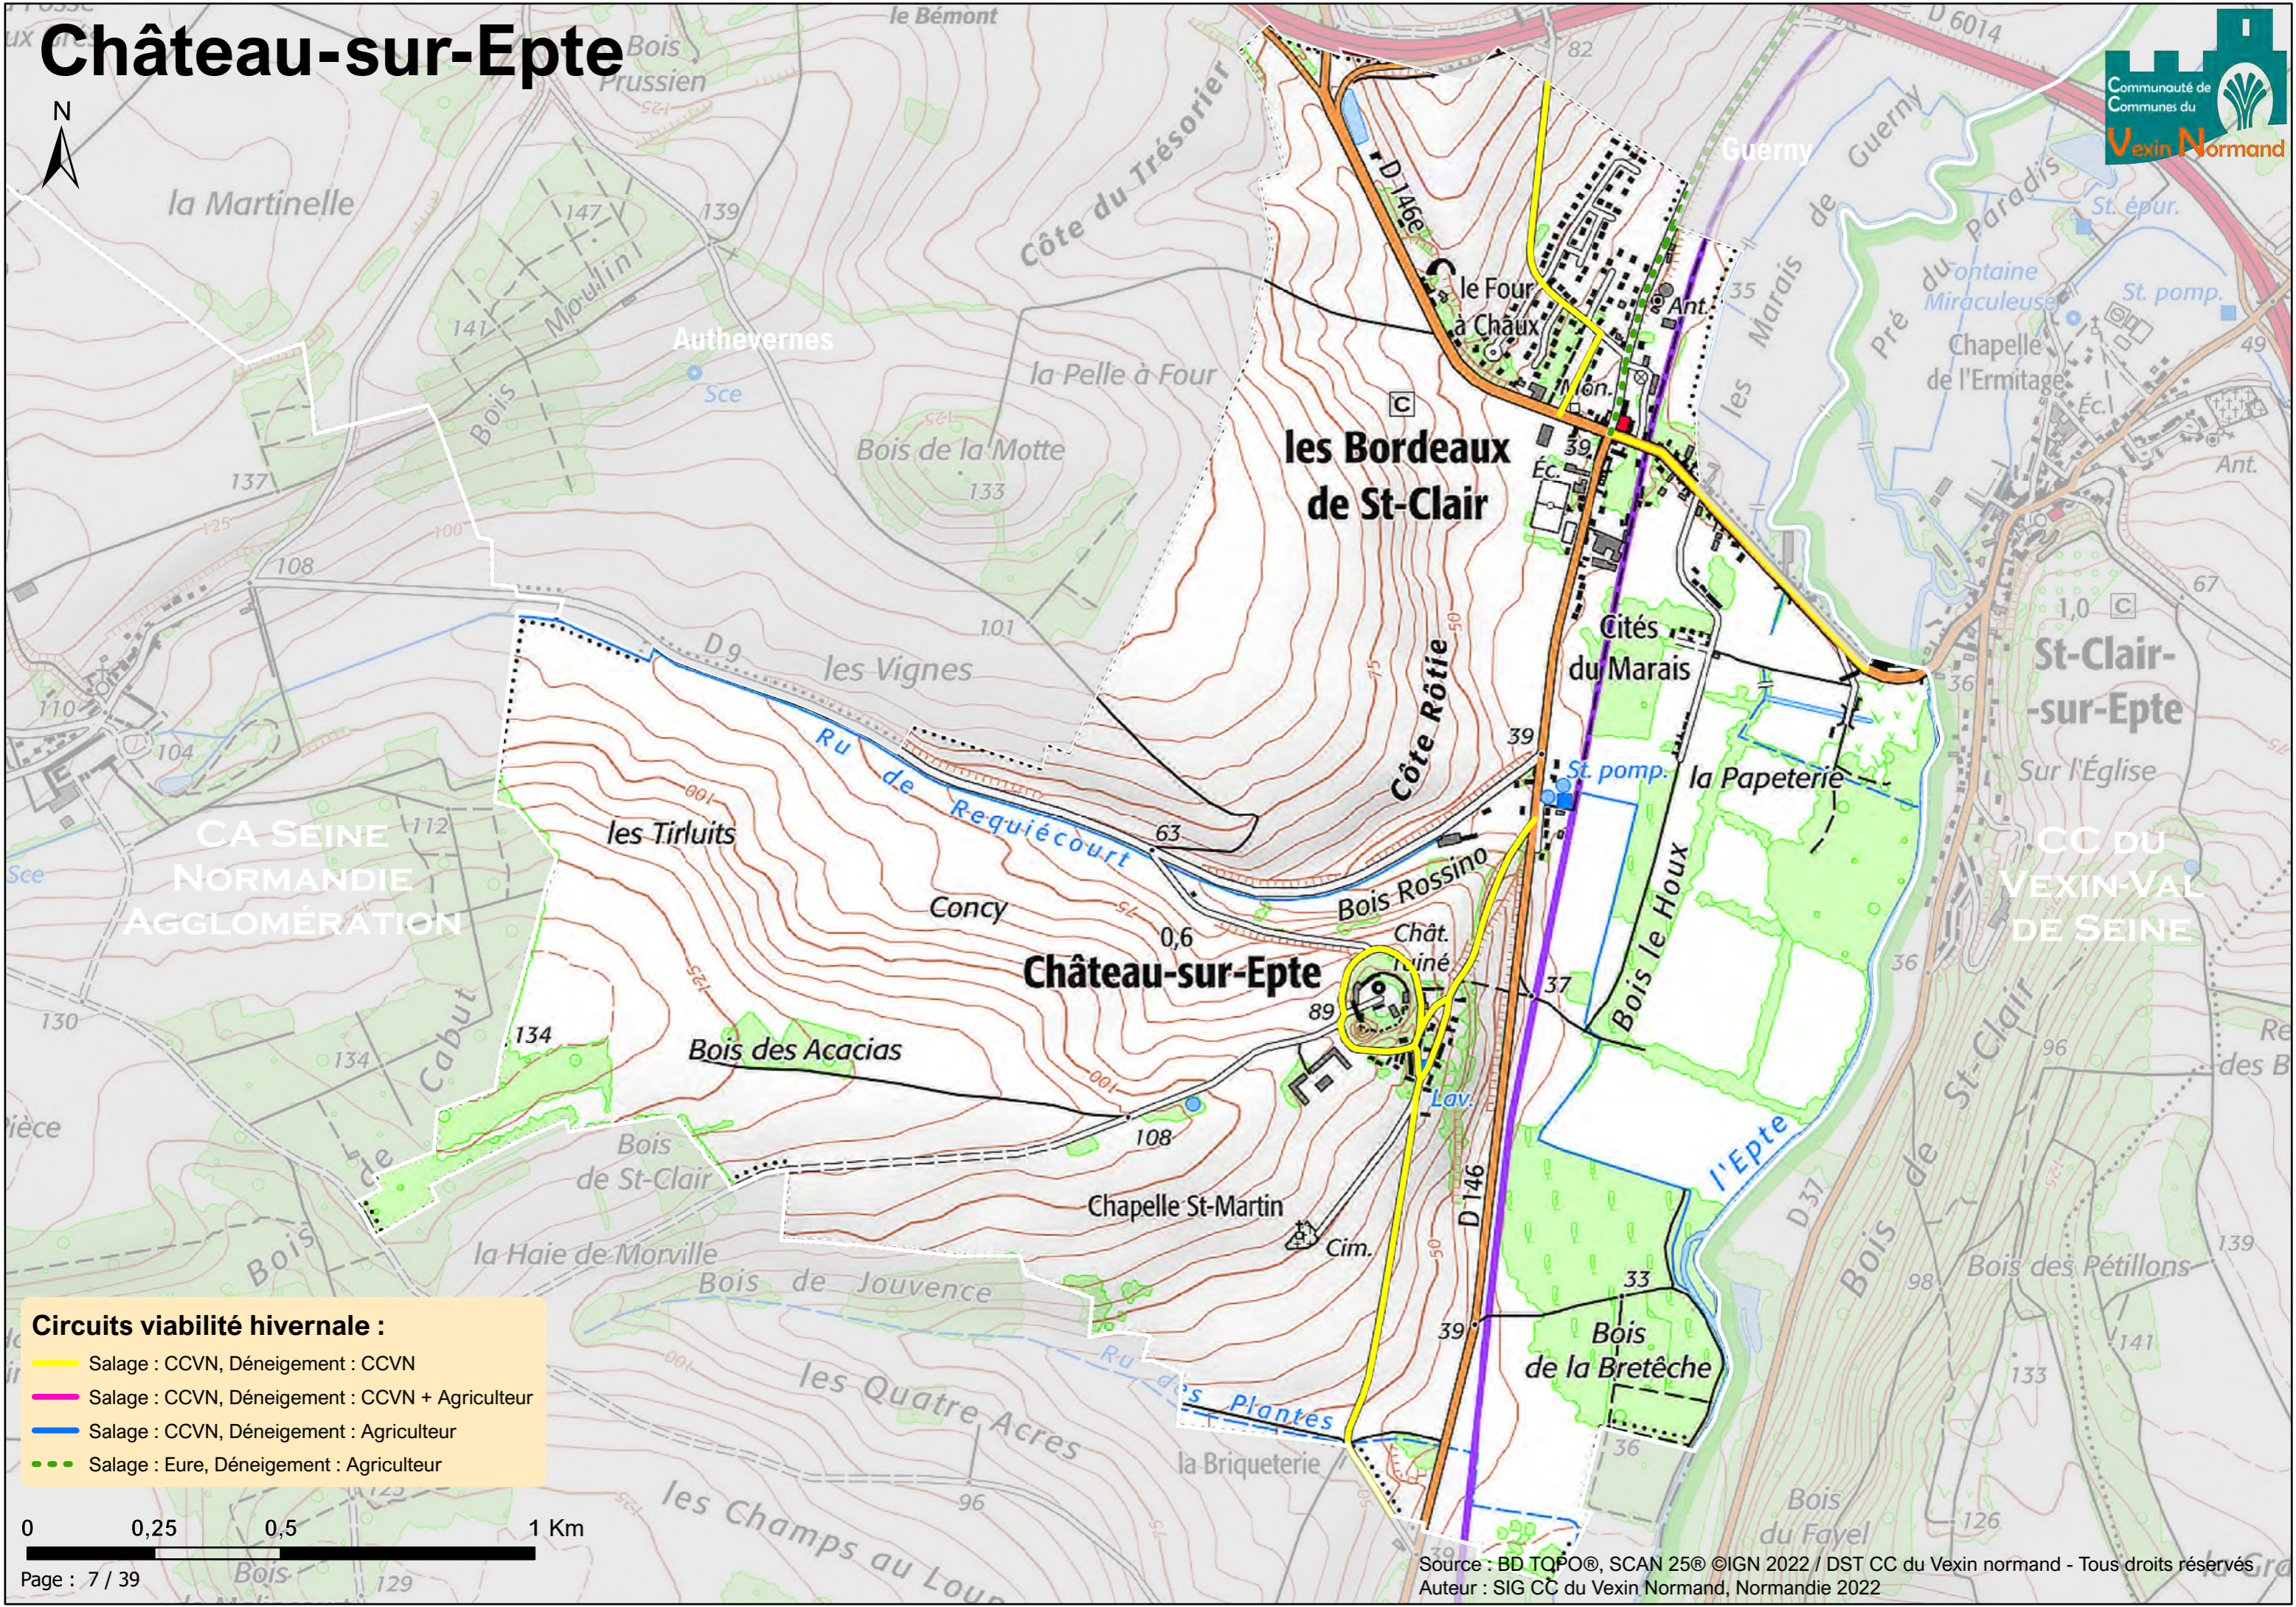

Château-sur-Epte

1. **Circuits viabilité hivernale :**
2. Salage : CCVN, Déneigement : CCVN
   - Salage : CCVN, Déneigement : CCVN + Agriculteur
   - Salage : CCVN, Déneigement : Agriculteur
   - Salage : Eure, Déneigement : Agriculteur