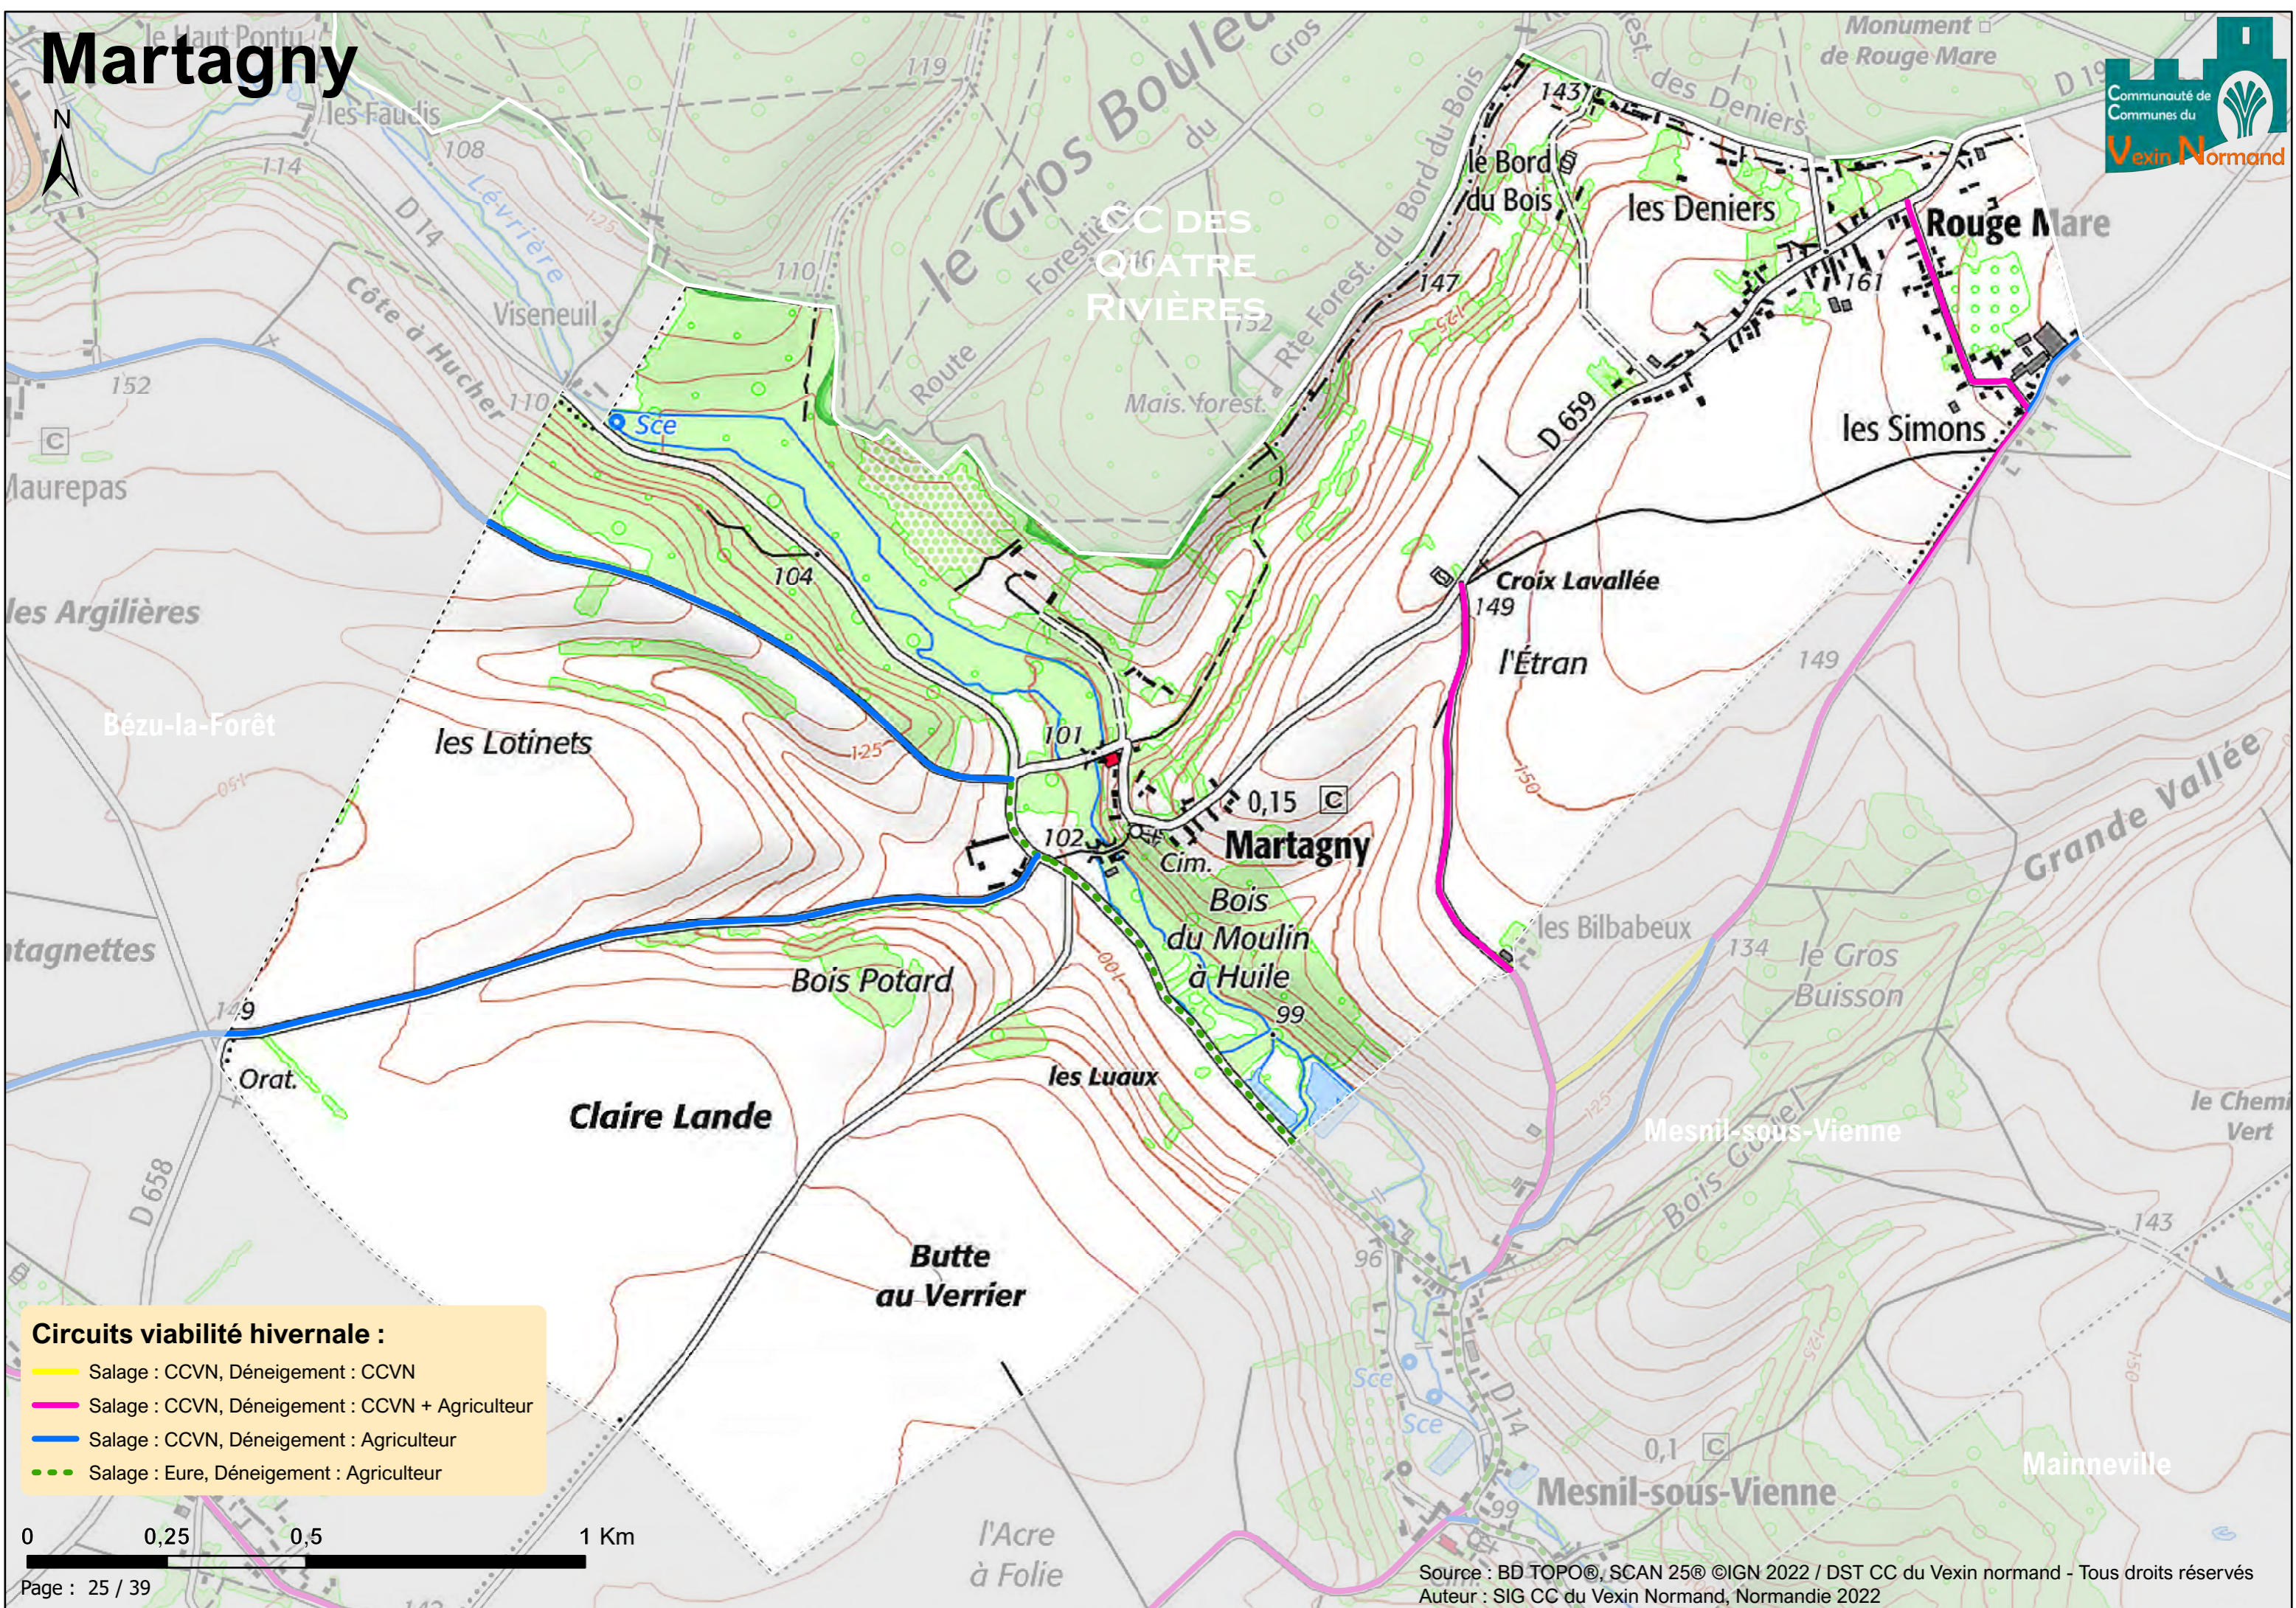

Martagny

Circuits viabilité hivernale :

- Salage : CCVN, Déneigement : CCVN
- Salage : CCVN, Déneigement : CCVN + Agriculteur
- Salage : CCVN, Déneigement : Agriculteur
- Salage : Eure, Déneigement : Agriculteur

0 0,25 0,5 1 Km