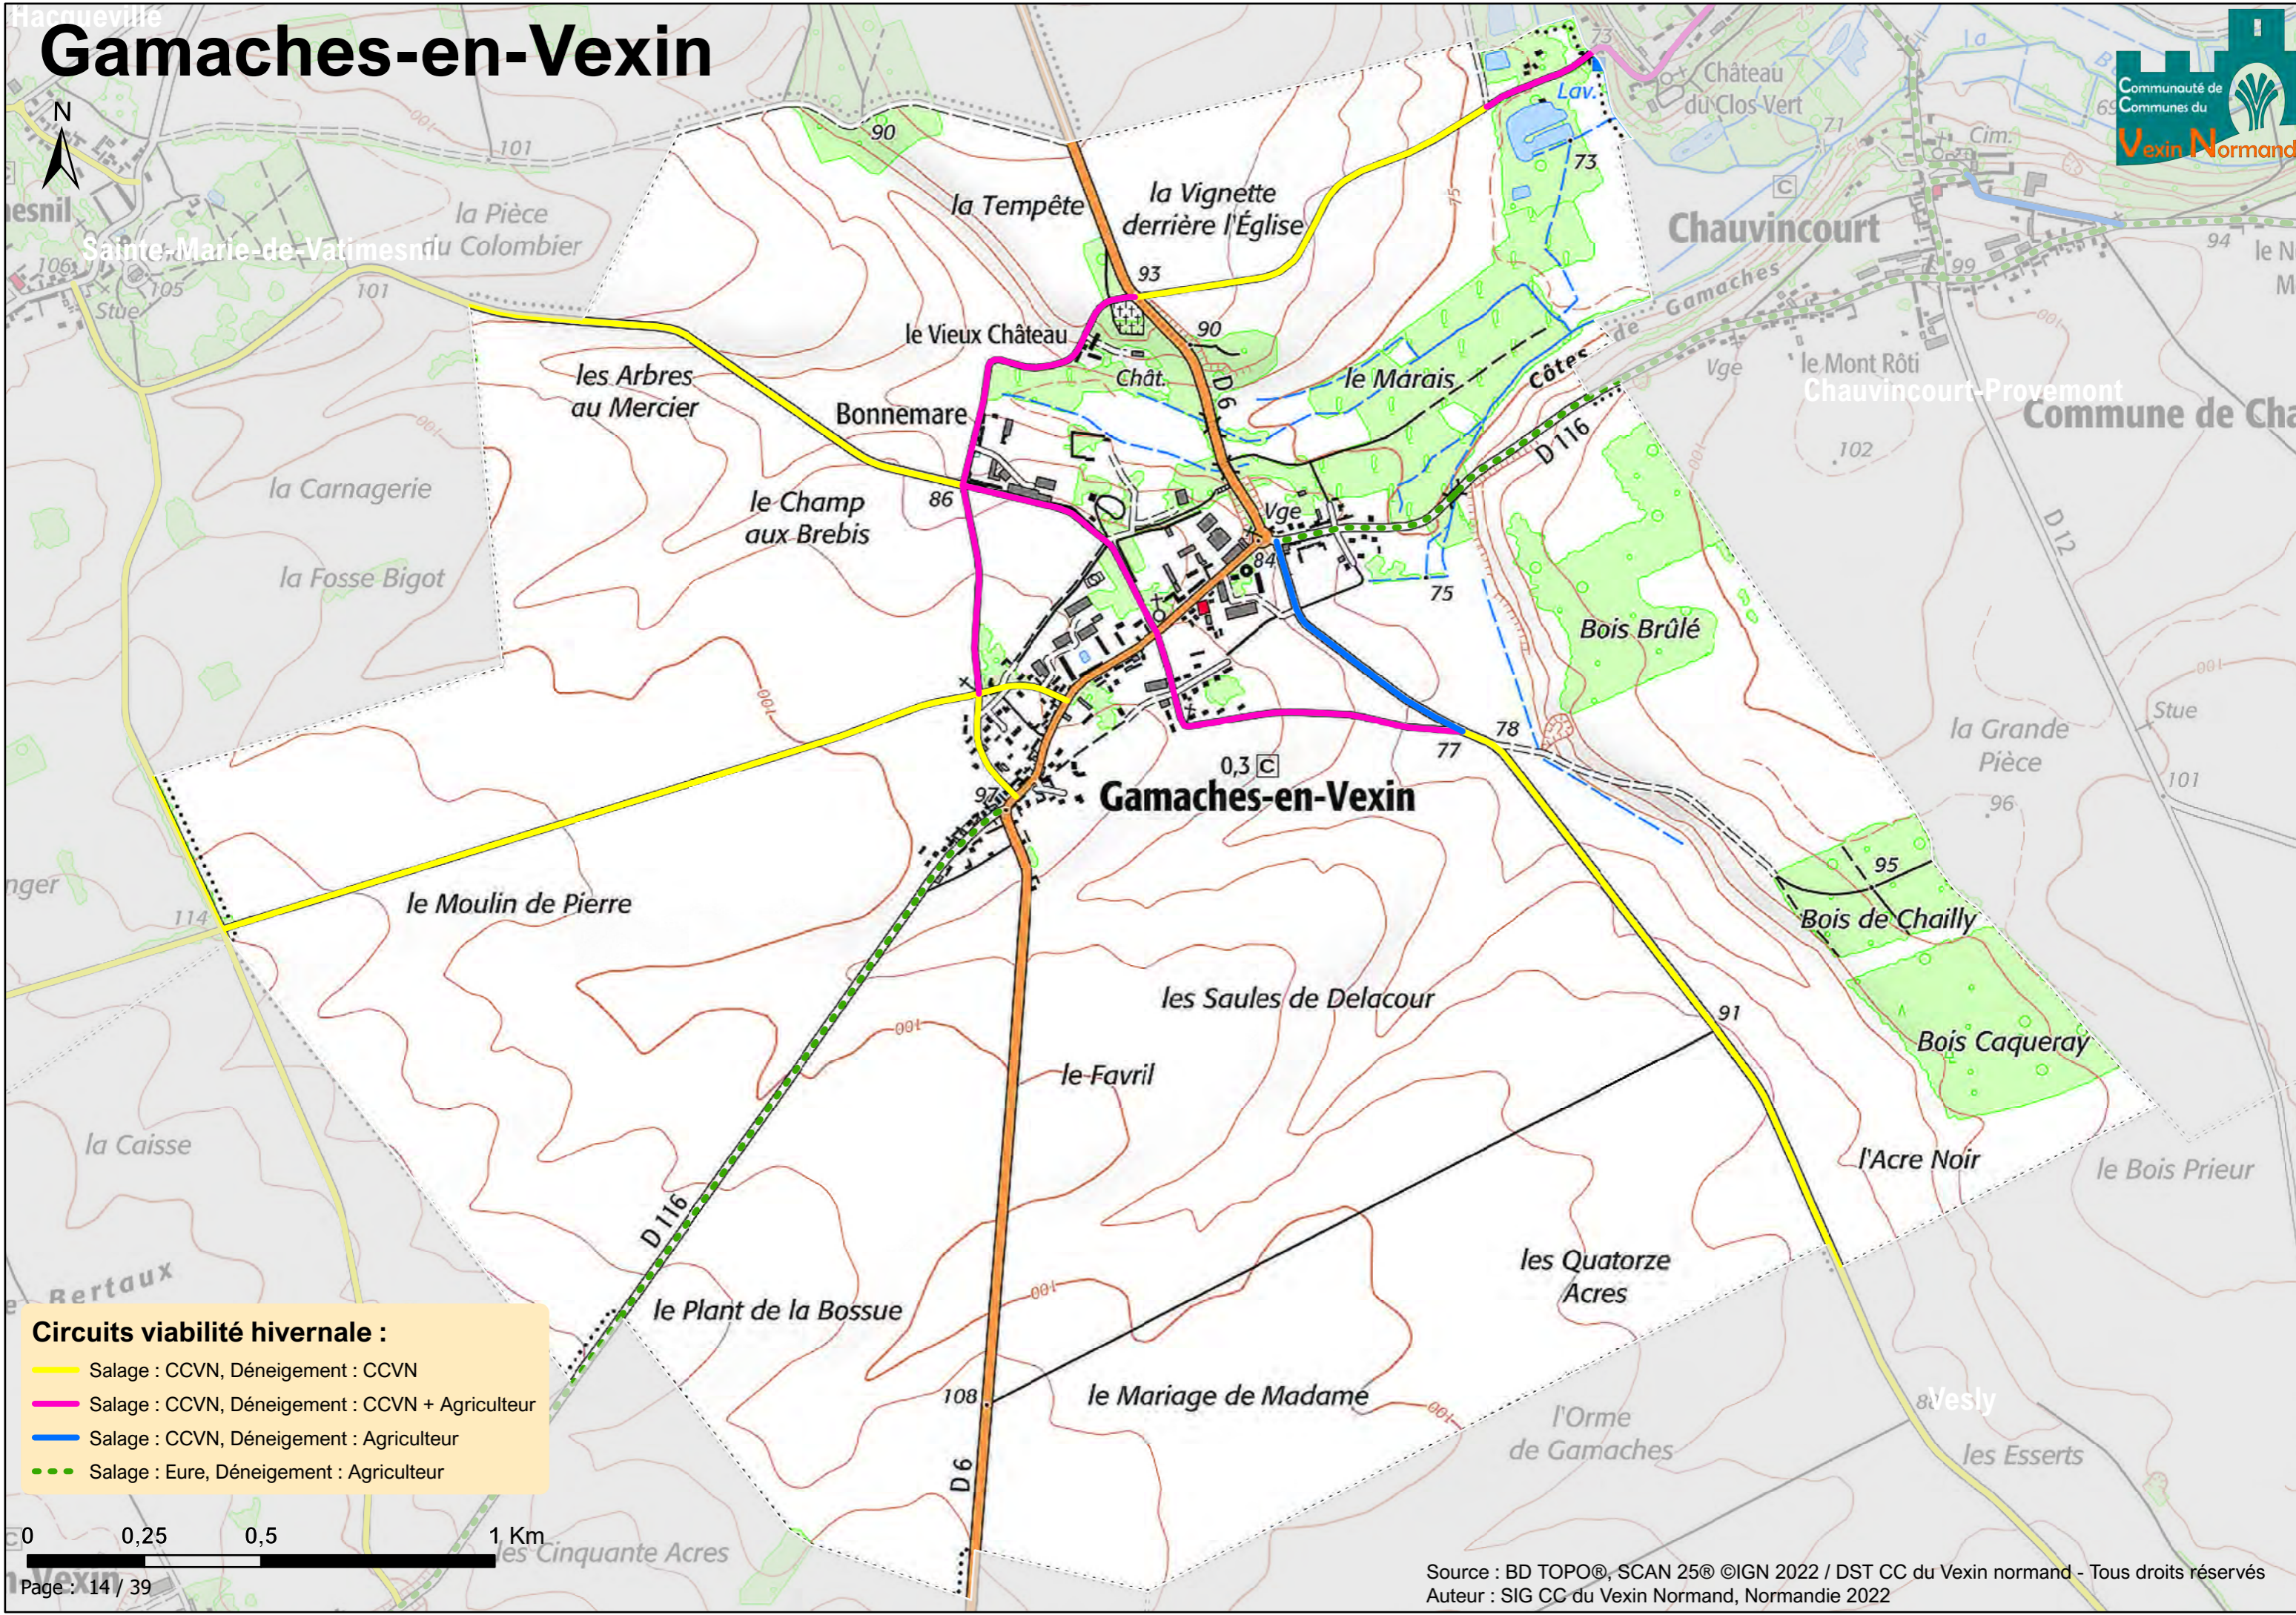

Gamaches-en-Vexin

1. **Circuits viabilité hivernale :**
2. Salage : CCVN, Déneigement : CCVN
   - Salage : CCVN, Déneigement : CCVN + Agriculteur
   - Salage : CCVN, Déneigement : Agriculteur
   - Salage : Eure, Déneigement : Agriculteur