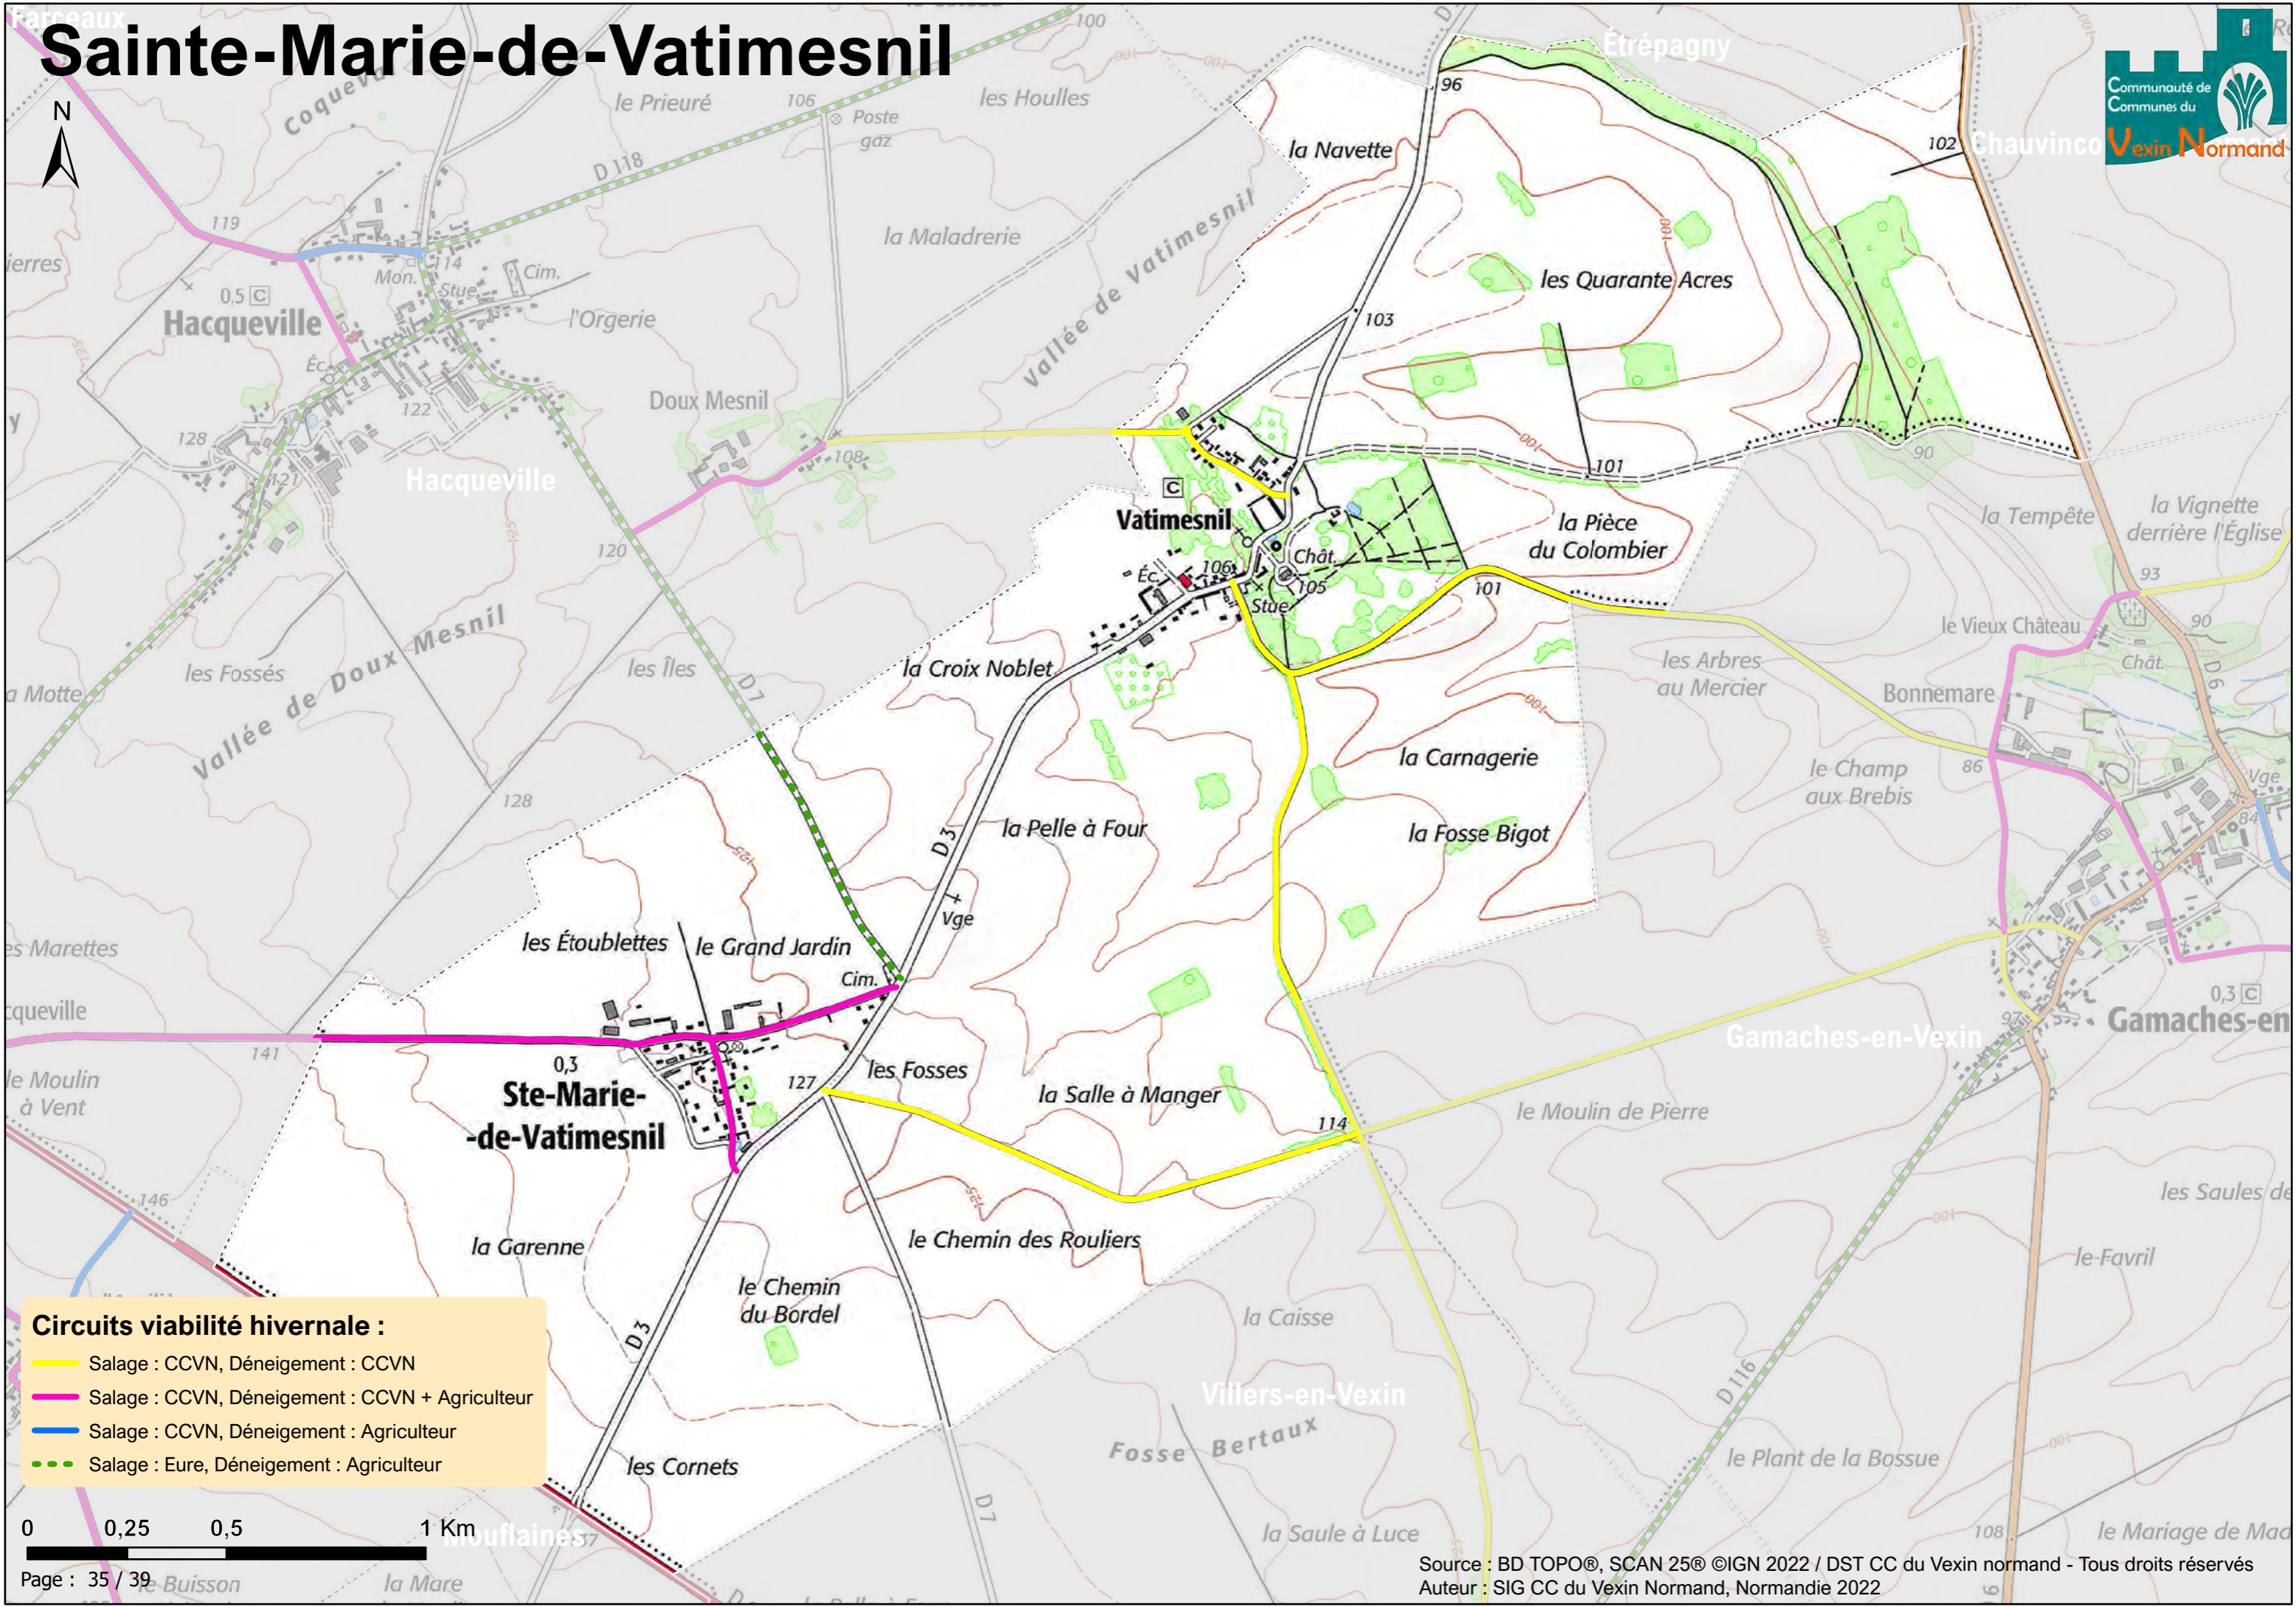

Sainte-Marie-de-Vatimesnil

Circuits viabilité hivernale :

- Salage : CCVN, Déneigement : CCVN
- Salage : CCVN, Déneigement : CCVN + Agriculteur
- Salage : CCVN, Déneigement : Agriculteur
- Salage : Eure, Déneigement : Agriculteur