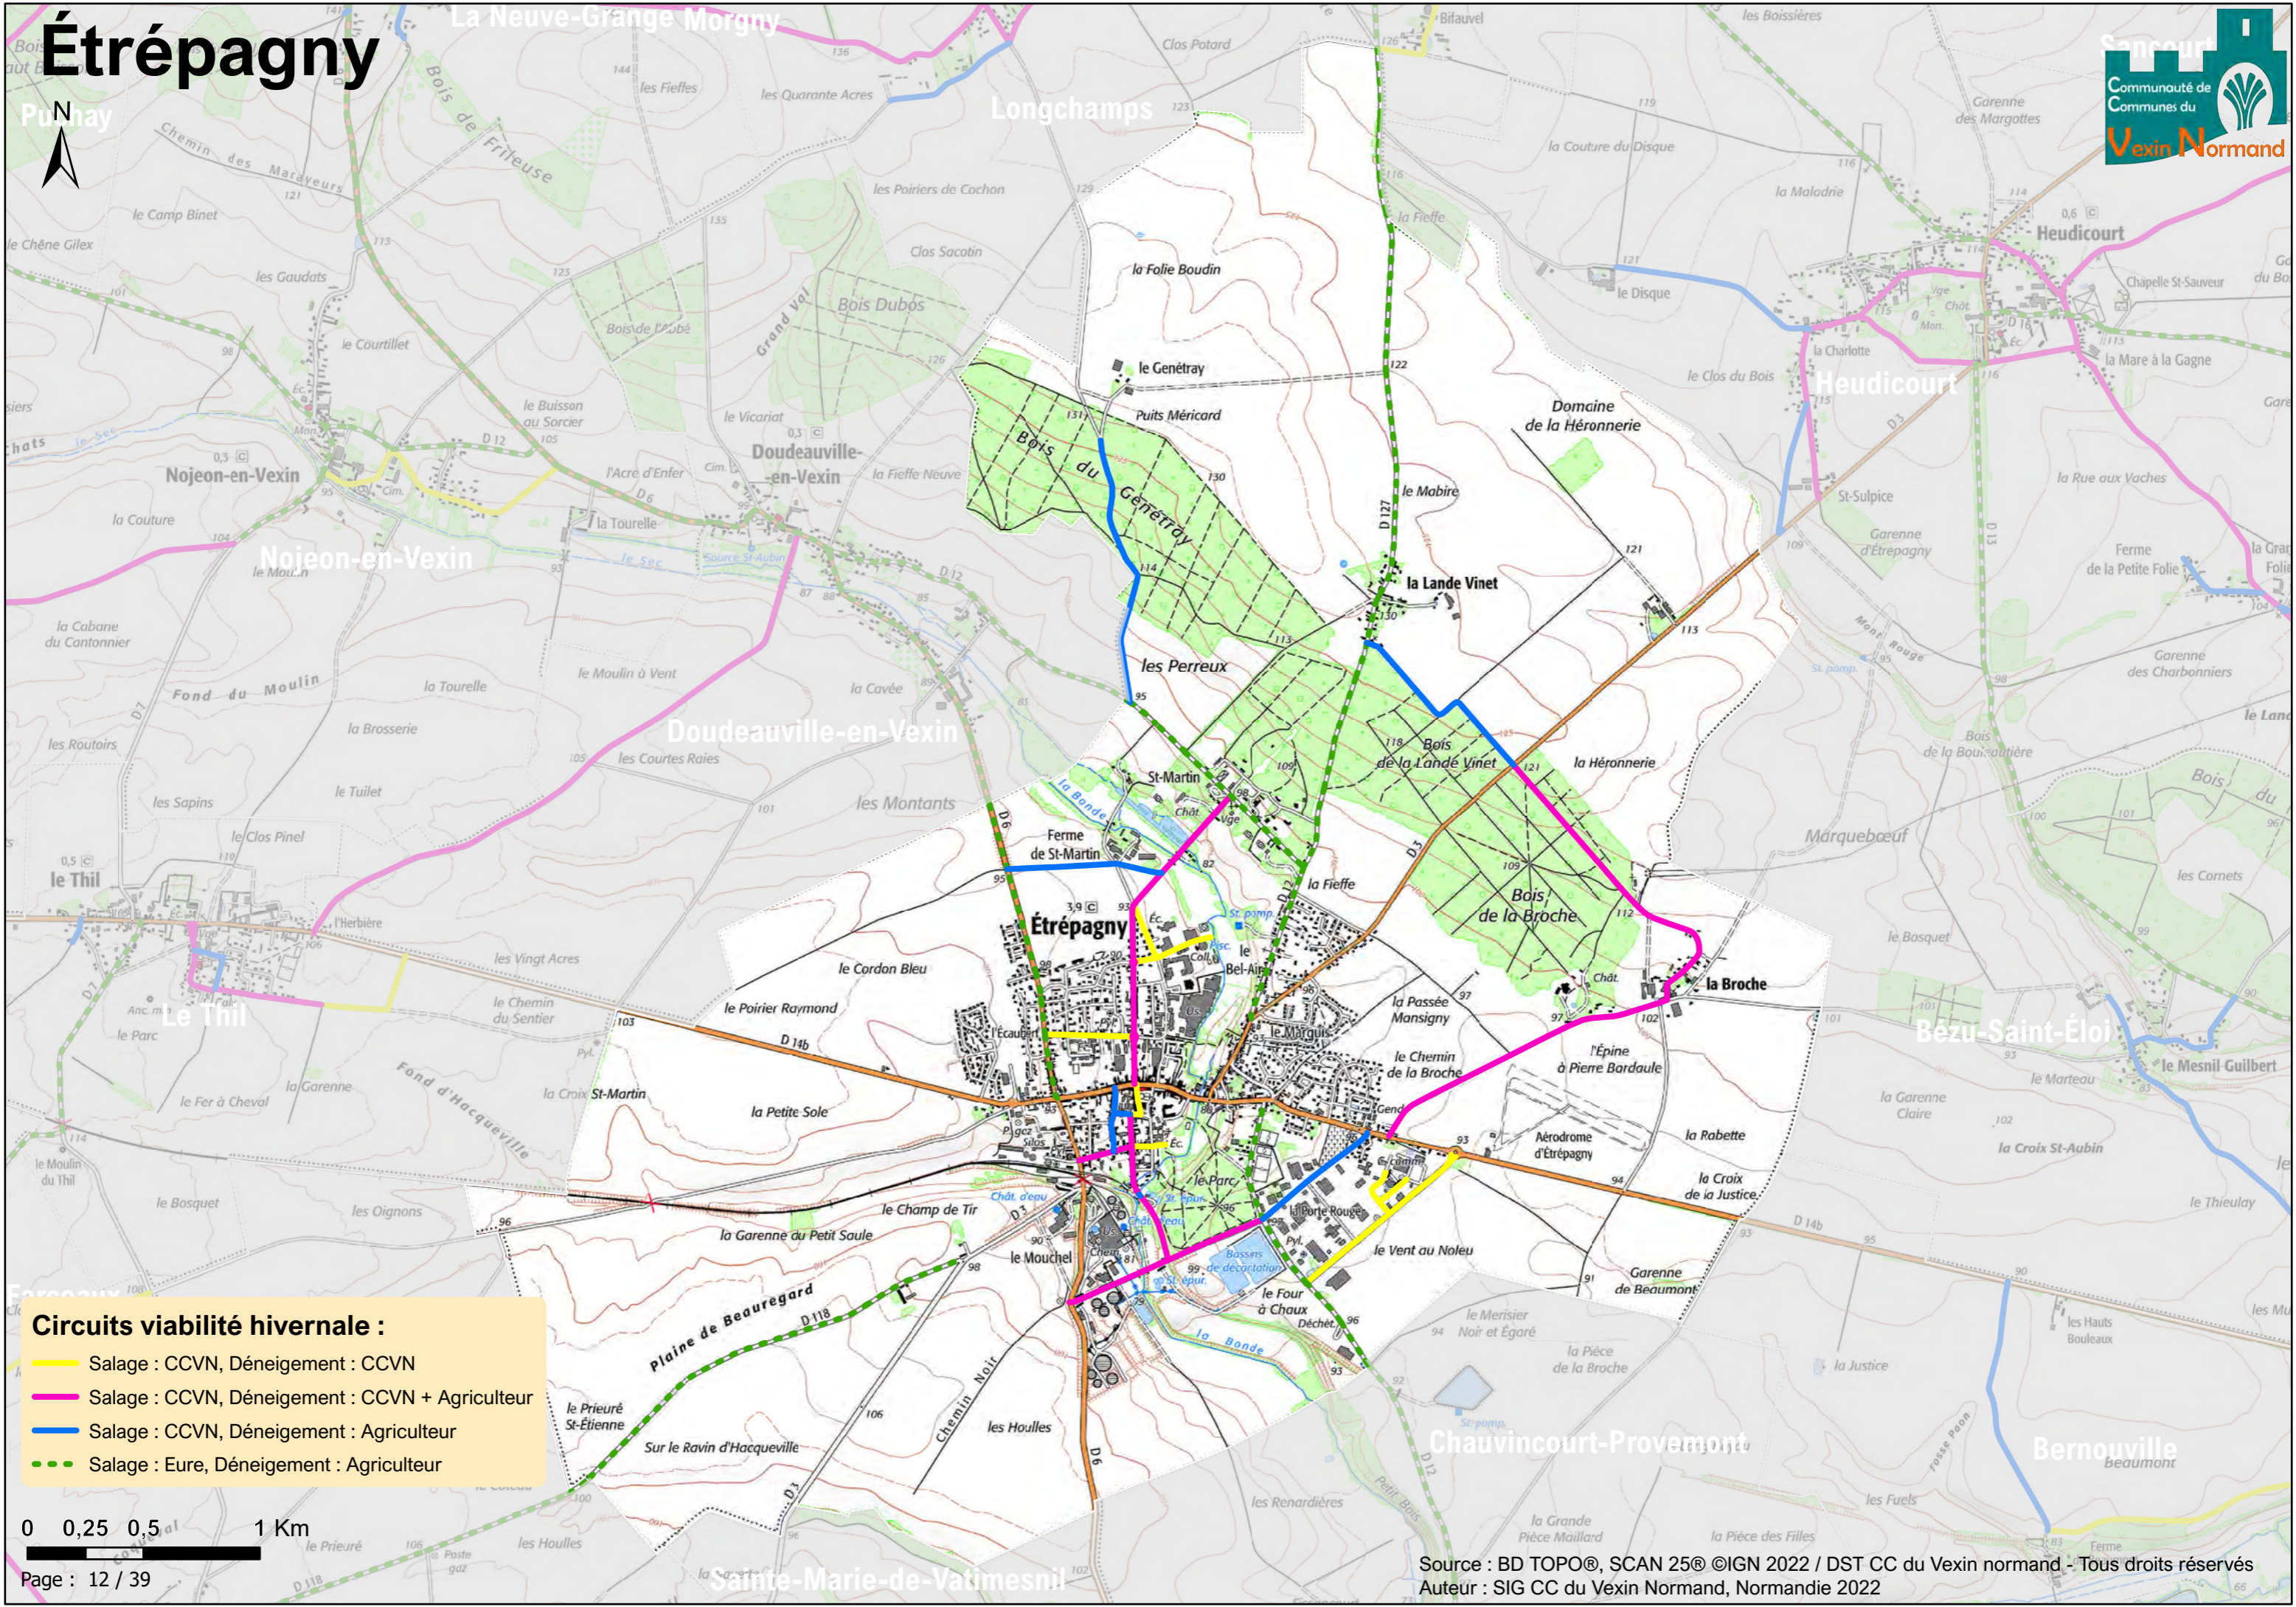

Étrépagny

Circuits viabilité hivernale :

- Salage : CCVN, Déneigement : CCVN
- Salage : CCVN, Déneigement : CCVN + Agriculteur
- Salage : CCVN, Déneigement : Agriculteur
- Salage : Eure, Déneigement : Agriculteur