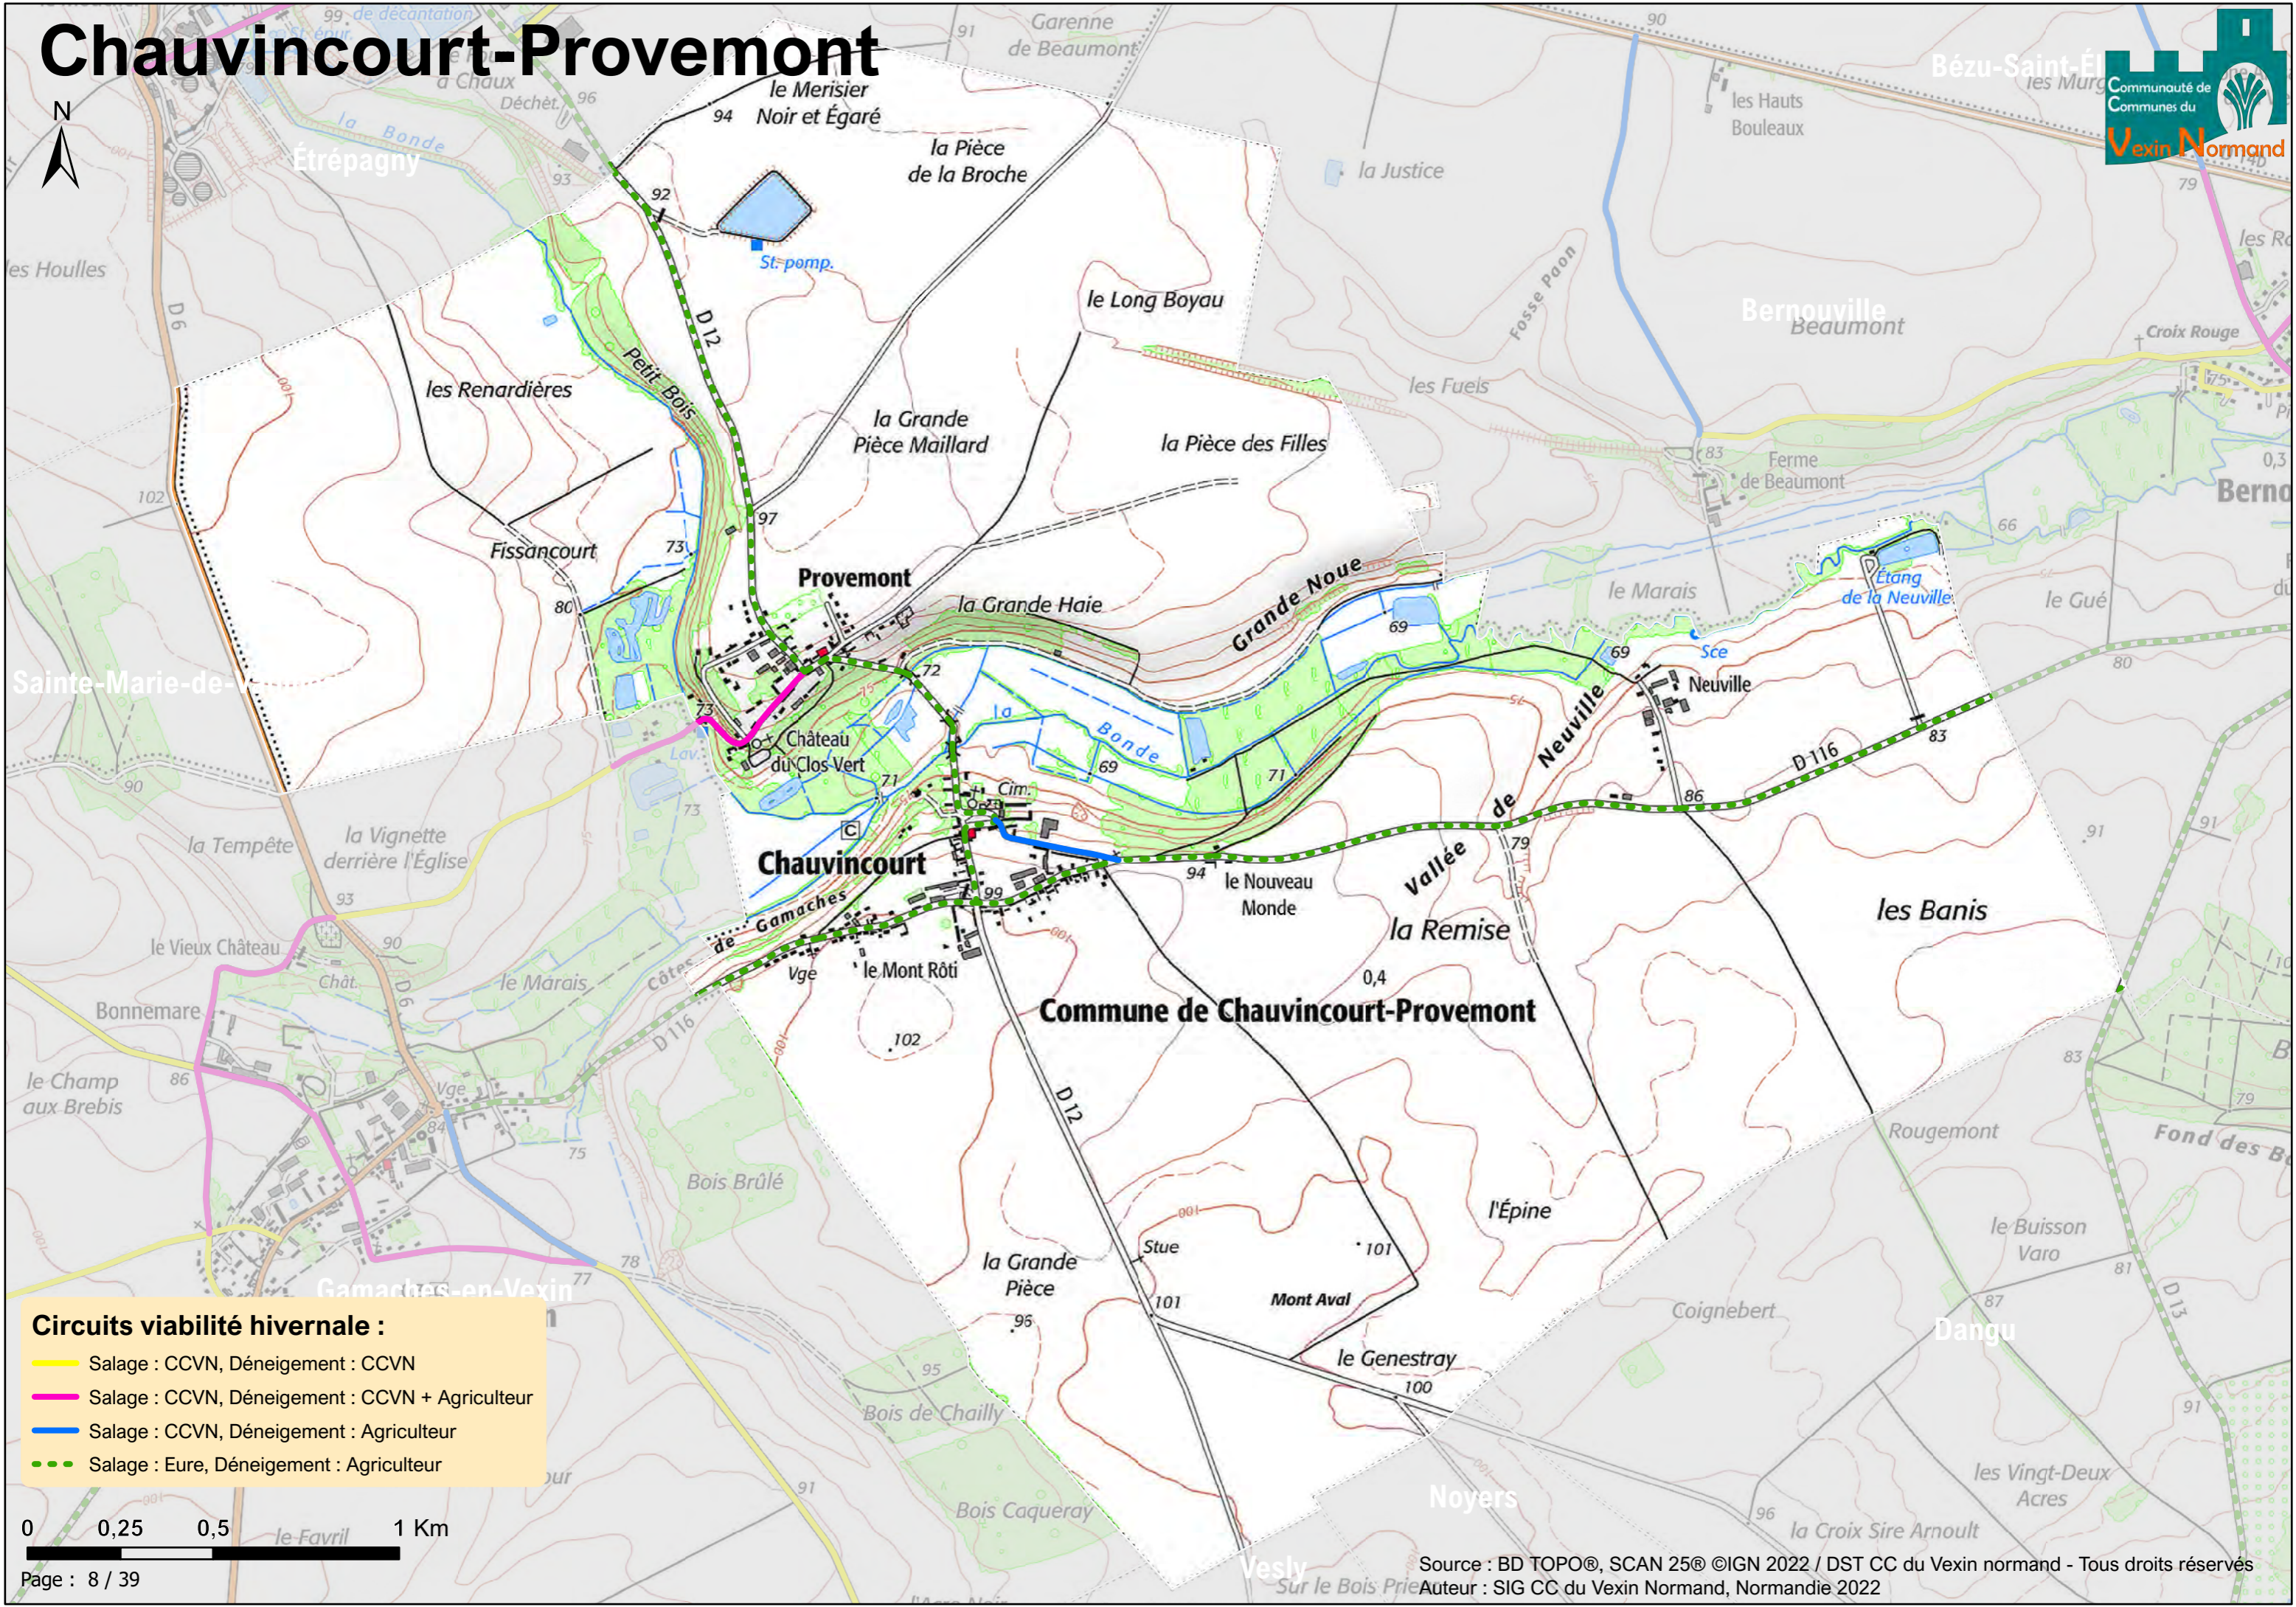

# Château-sur-Epte

- Circuits viabilité hivernale :**
- Salage : CCVN, Déneigement : CCVN
  - Salage : CCVN, Déneigement : CCVN + Agriculteur
  - Salage : CCVN, Déneigement : Agriculteur
  - Salage : Eure, Déneigement : Agriculteur

# Chauvincourt-Provemont

- Circuits viabilité hivernale :**
- Salage : CCVN, Déneigement : CCVN
  - Salage : CCVN, Déneigement : CCVN + Agriculteur
  - Salage : CCVN, Déneigement : Agriculteur
  - Salage : Eure, Déneigement : Agriculteur