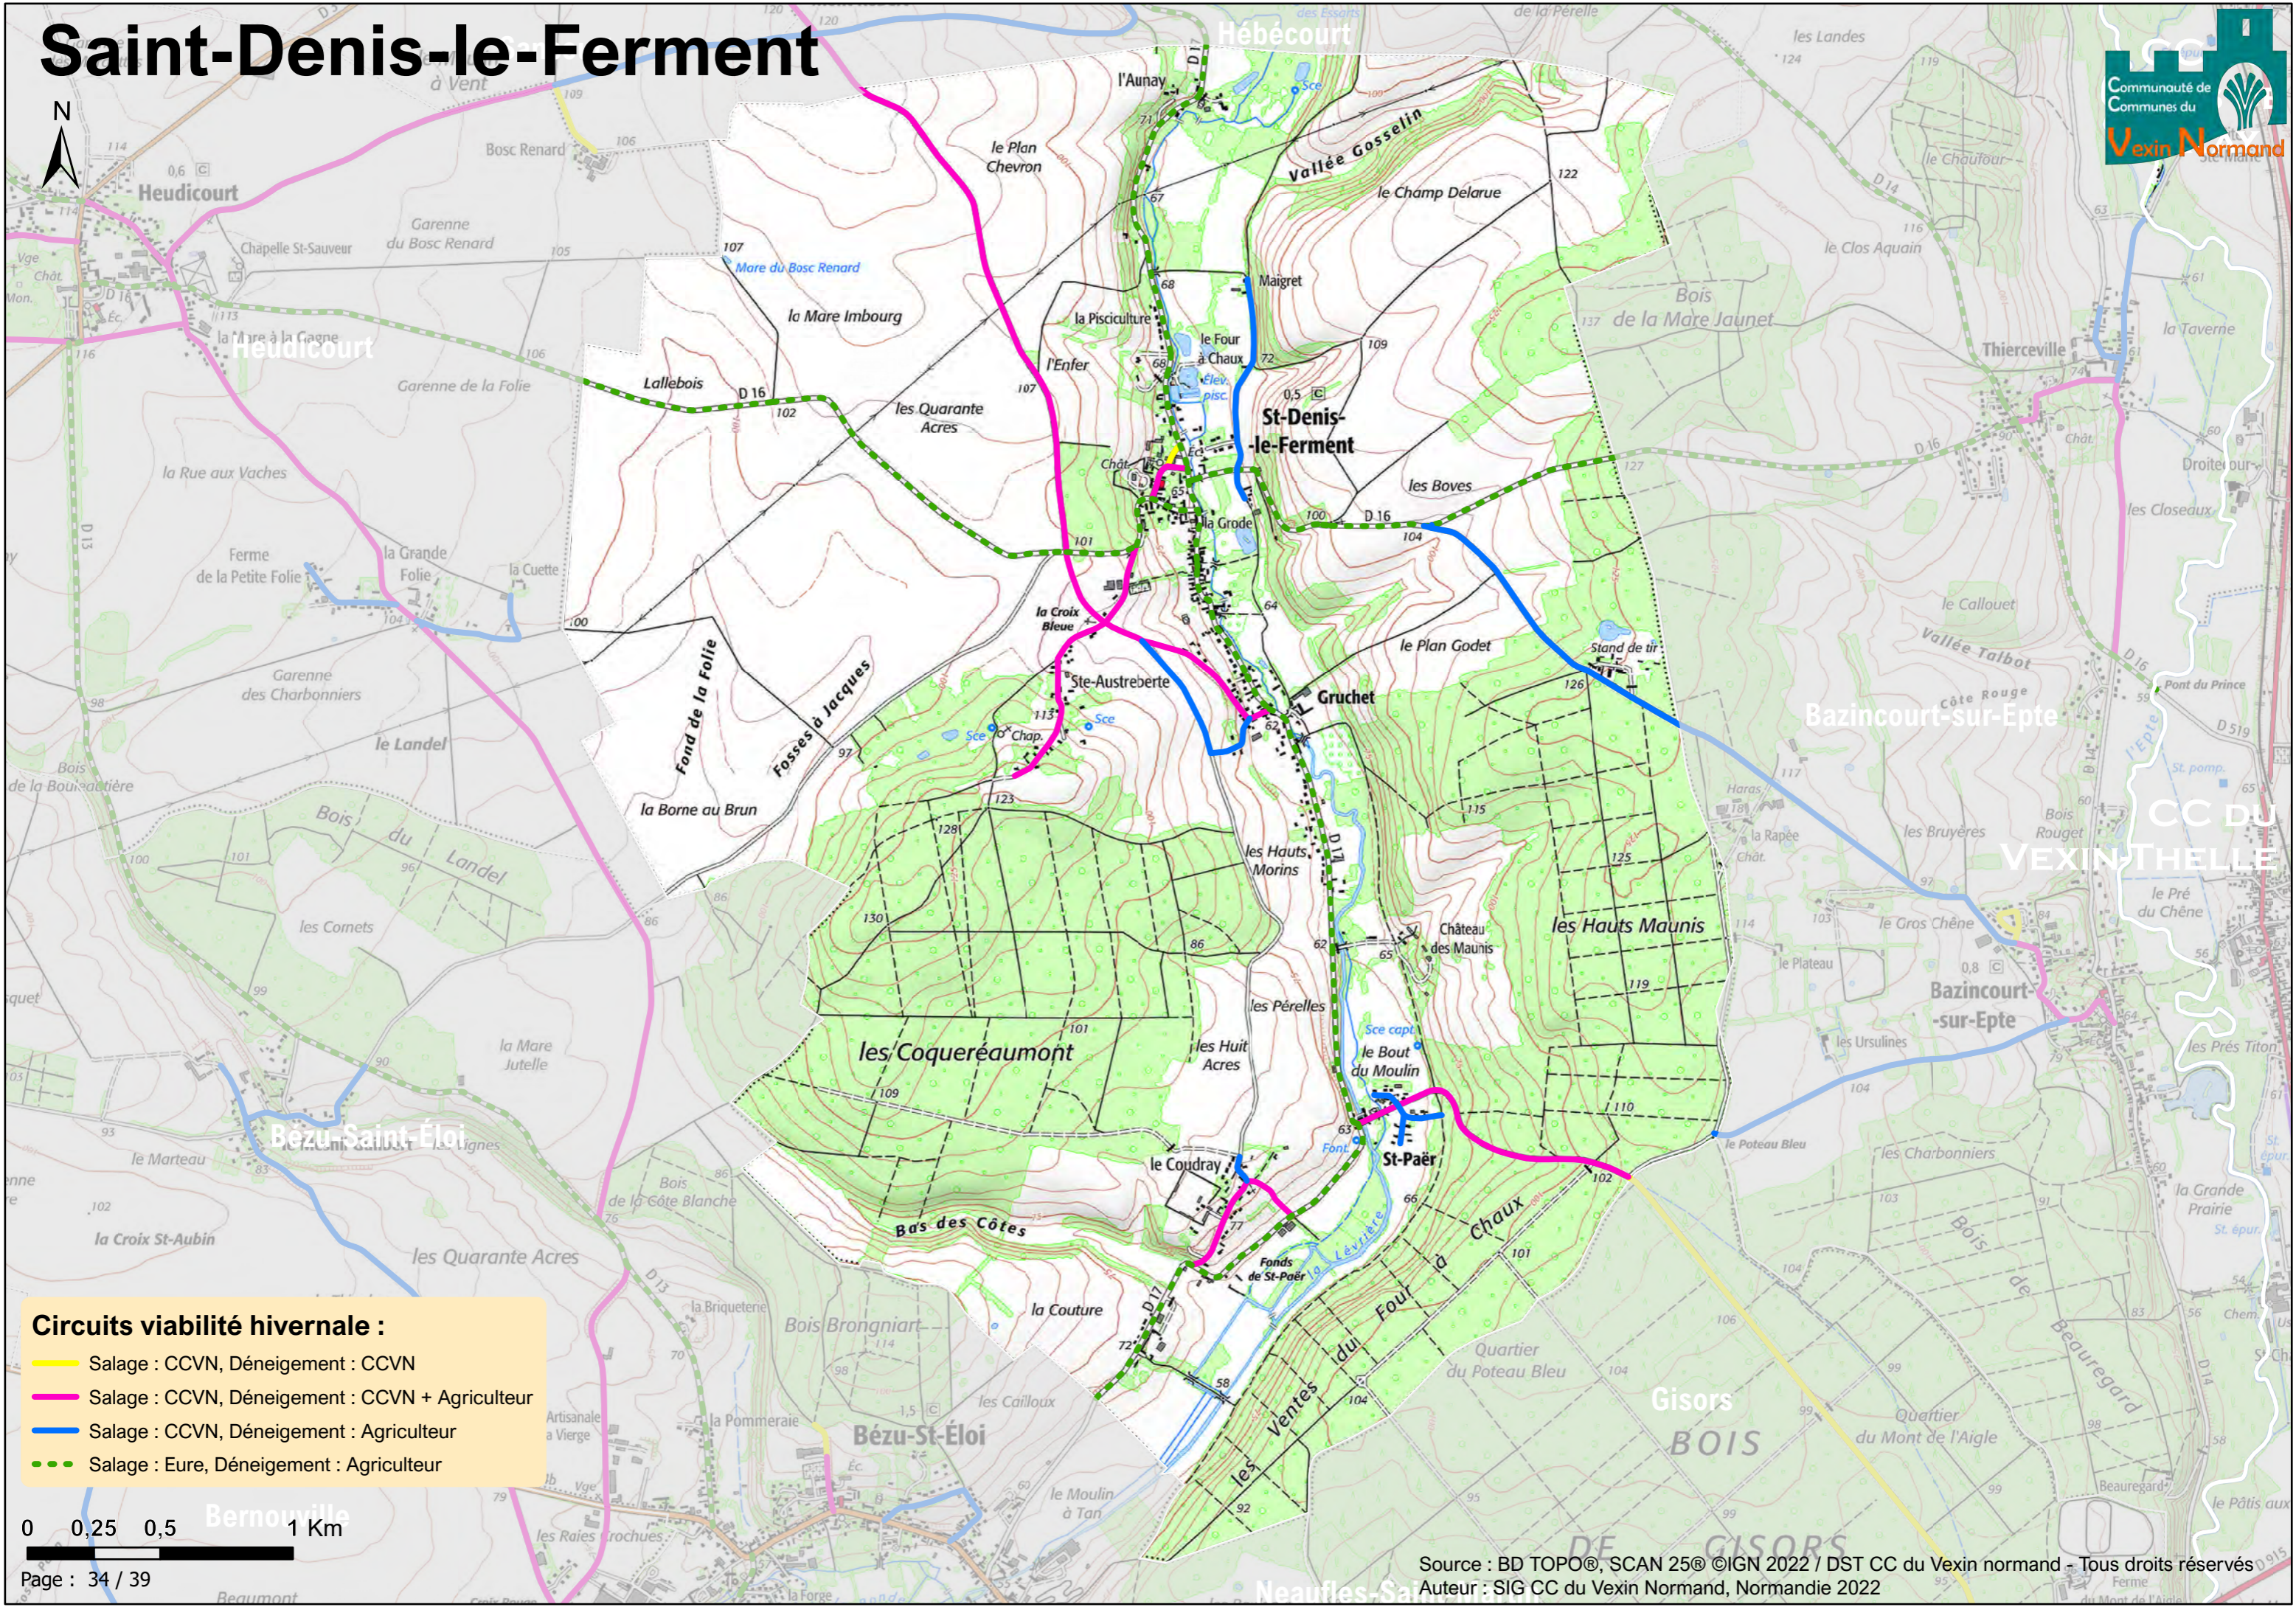

Saint-Denis-le-Ferment

1. **Circuits viabilité hivernale :**
2. Salage : CCVN, Déneigement : CCVN
   - Salage : CCVN, Déneigement : CCVN + Agriculteur
   - Salage : CCVN, Déneigement : Agriculteur
   - Salage : Eure, Déneigement : Agriculteur