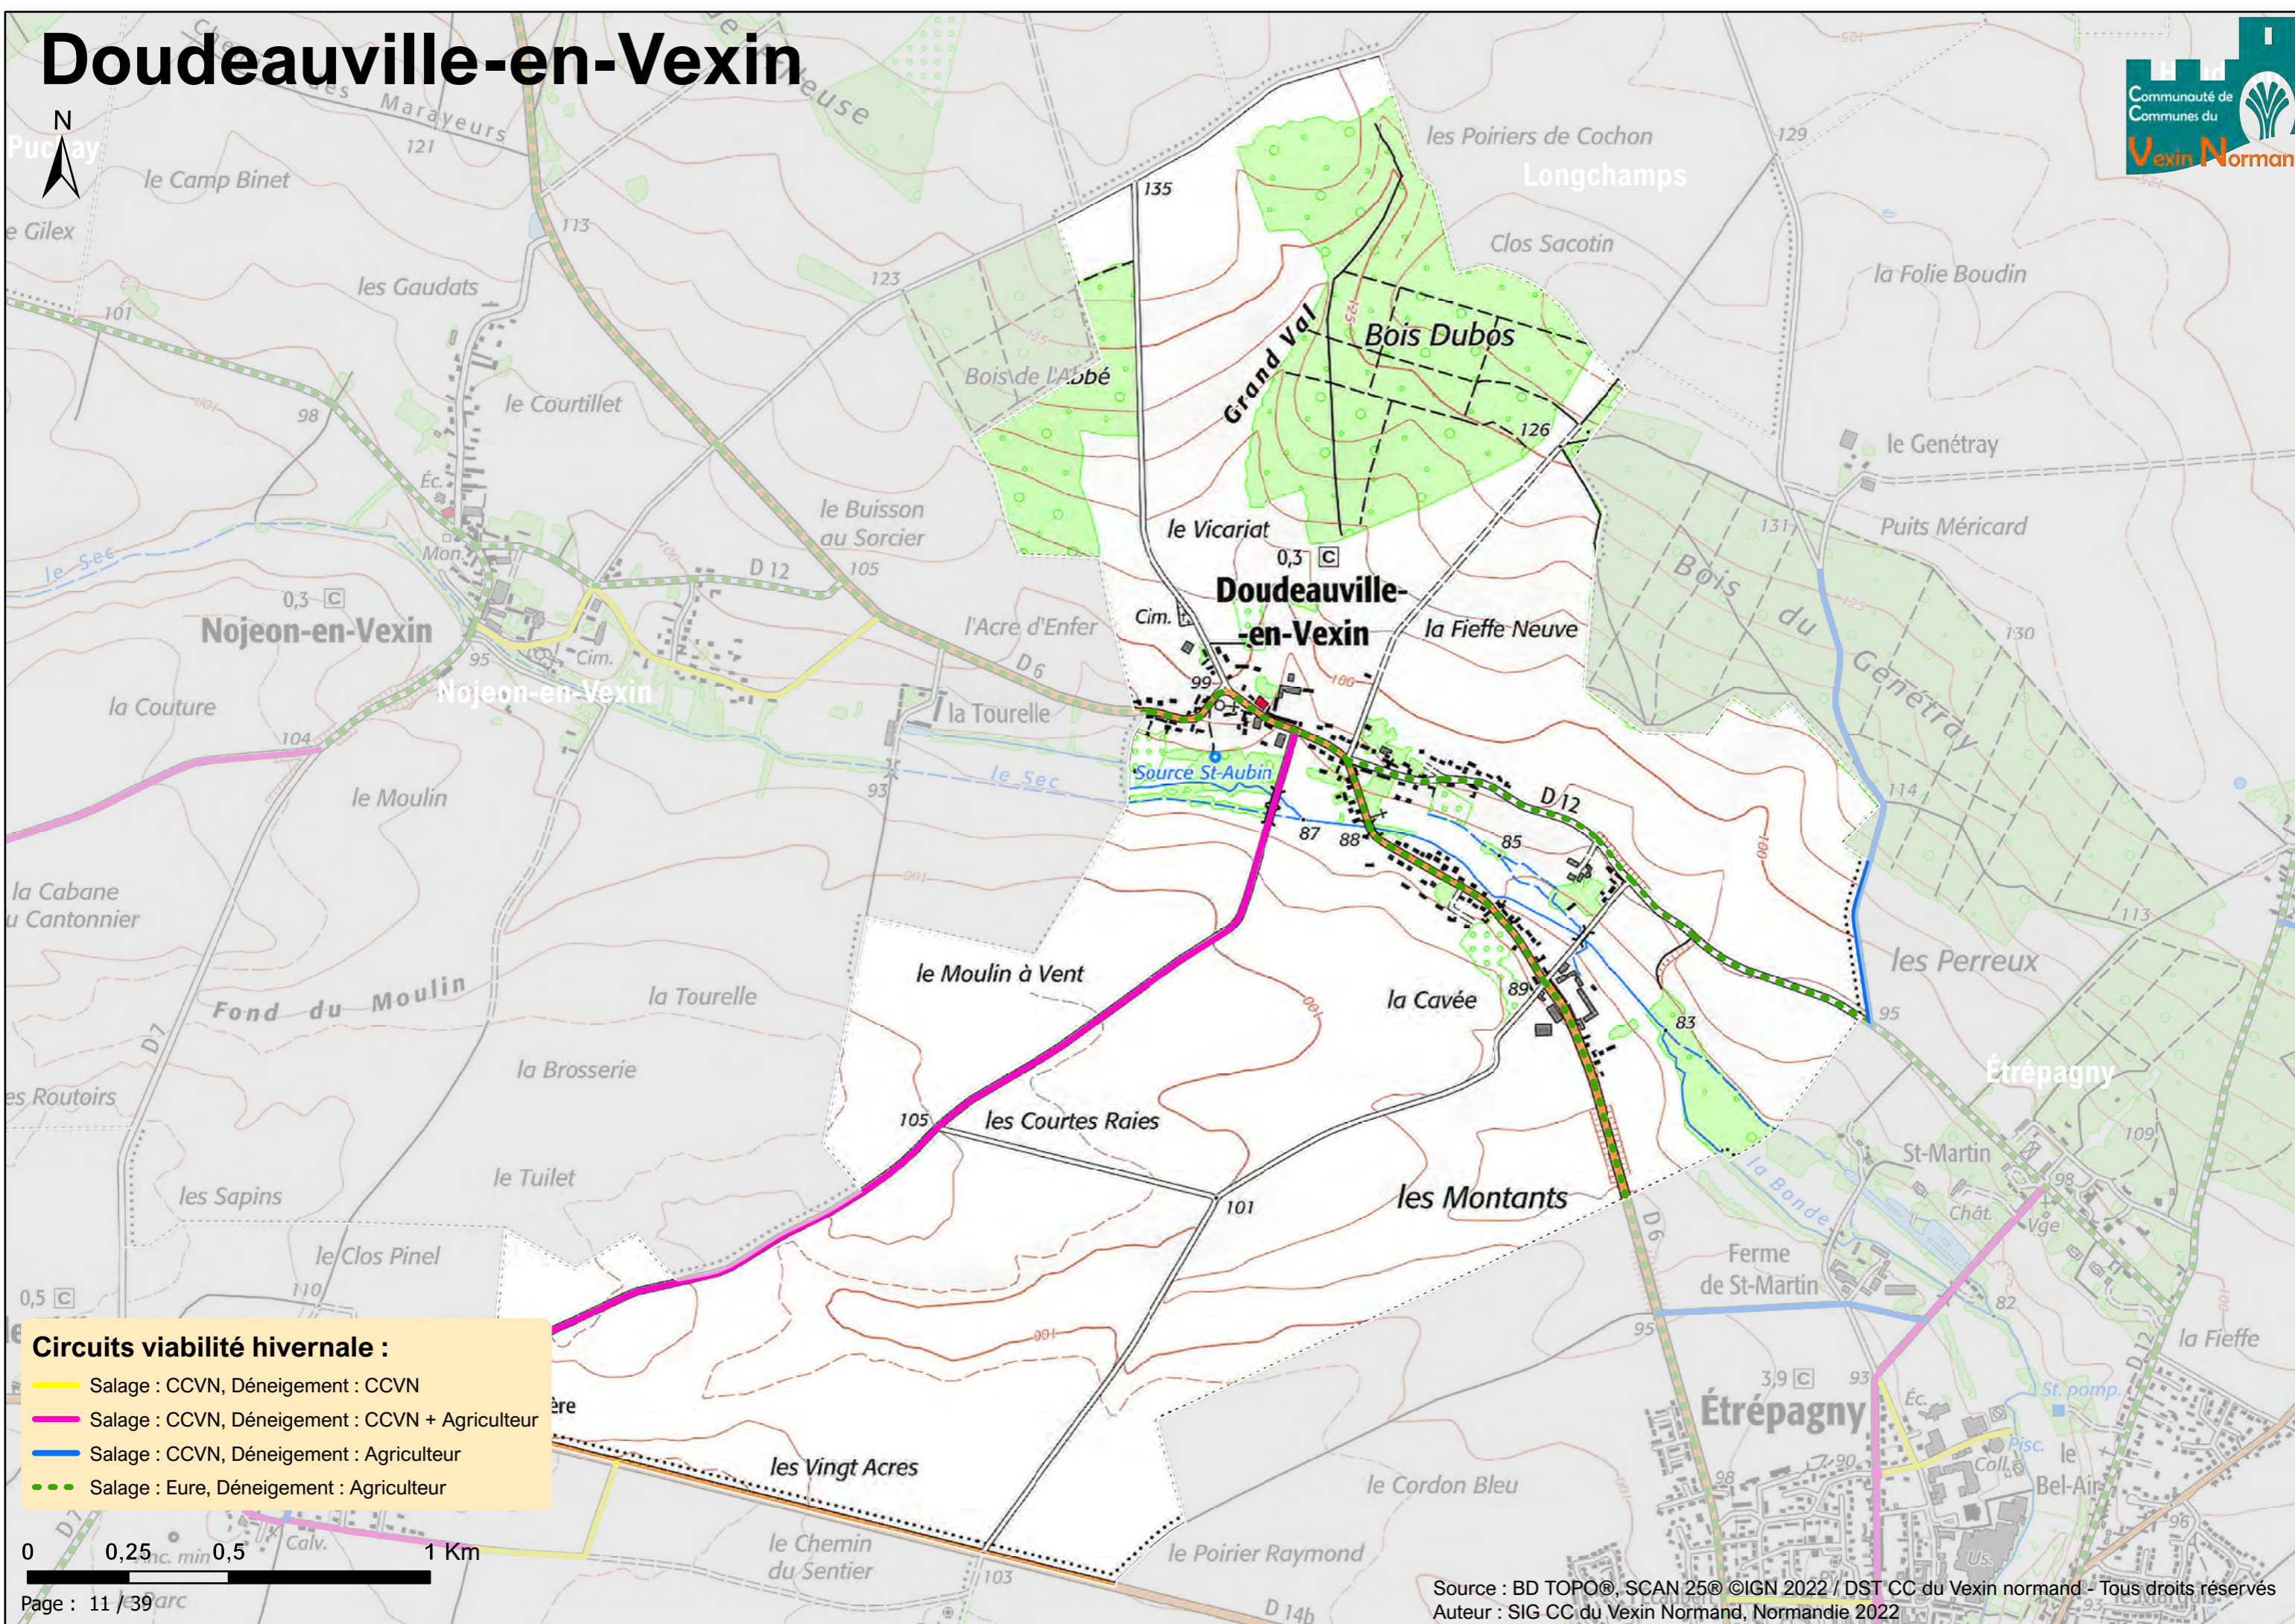

Doudeauville-en-Vexin

1. **Circuits viabilité hivernale :**
2. Salage : CCVN, Déneigement : CCVN
   - Salage : CCVN, Déneigement : CCVN + Agriculteur
   - Salage : CCVN, Déneigement : Agriculteur
   - Salage : Eure, Déneigement : Agriculteur