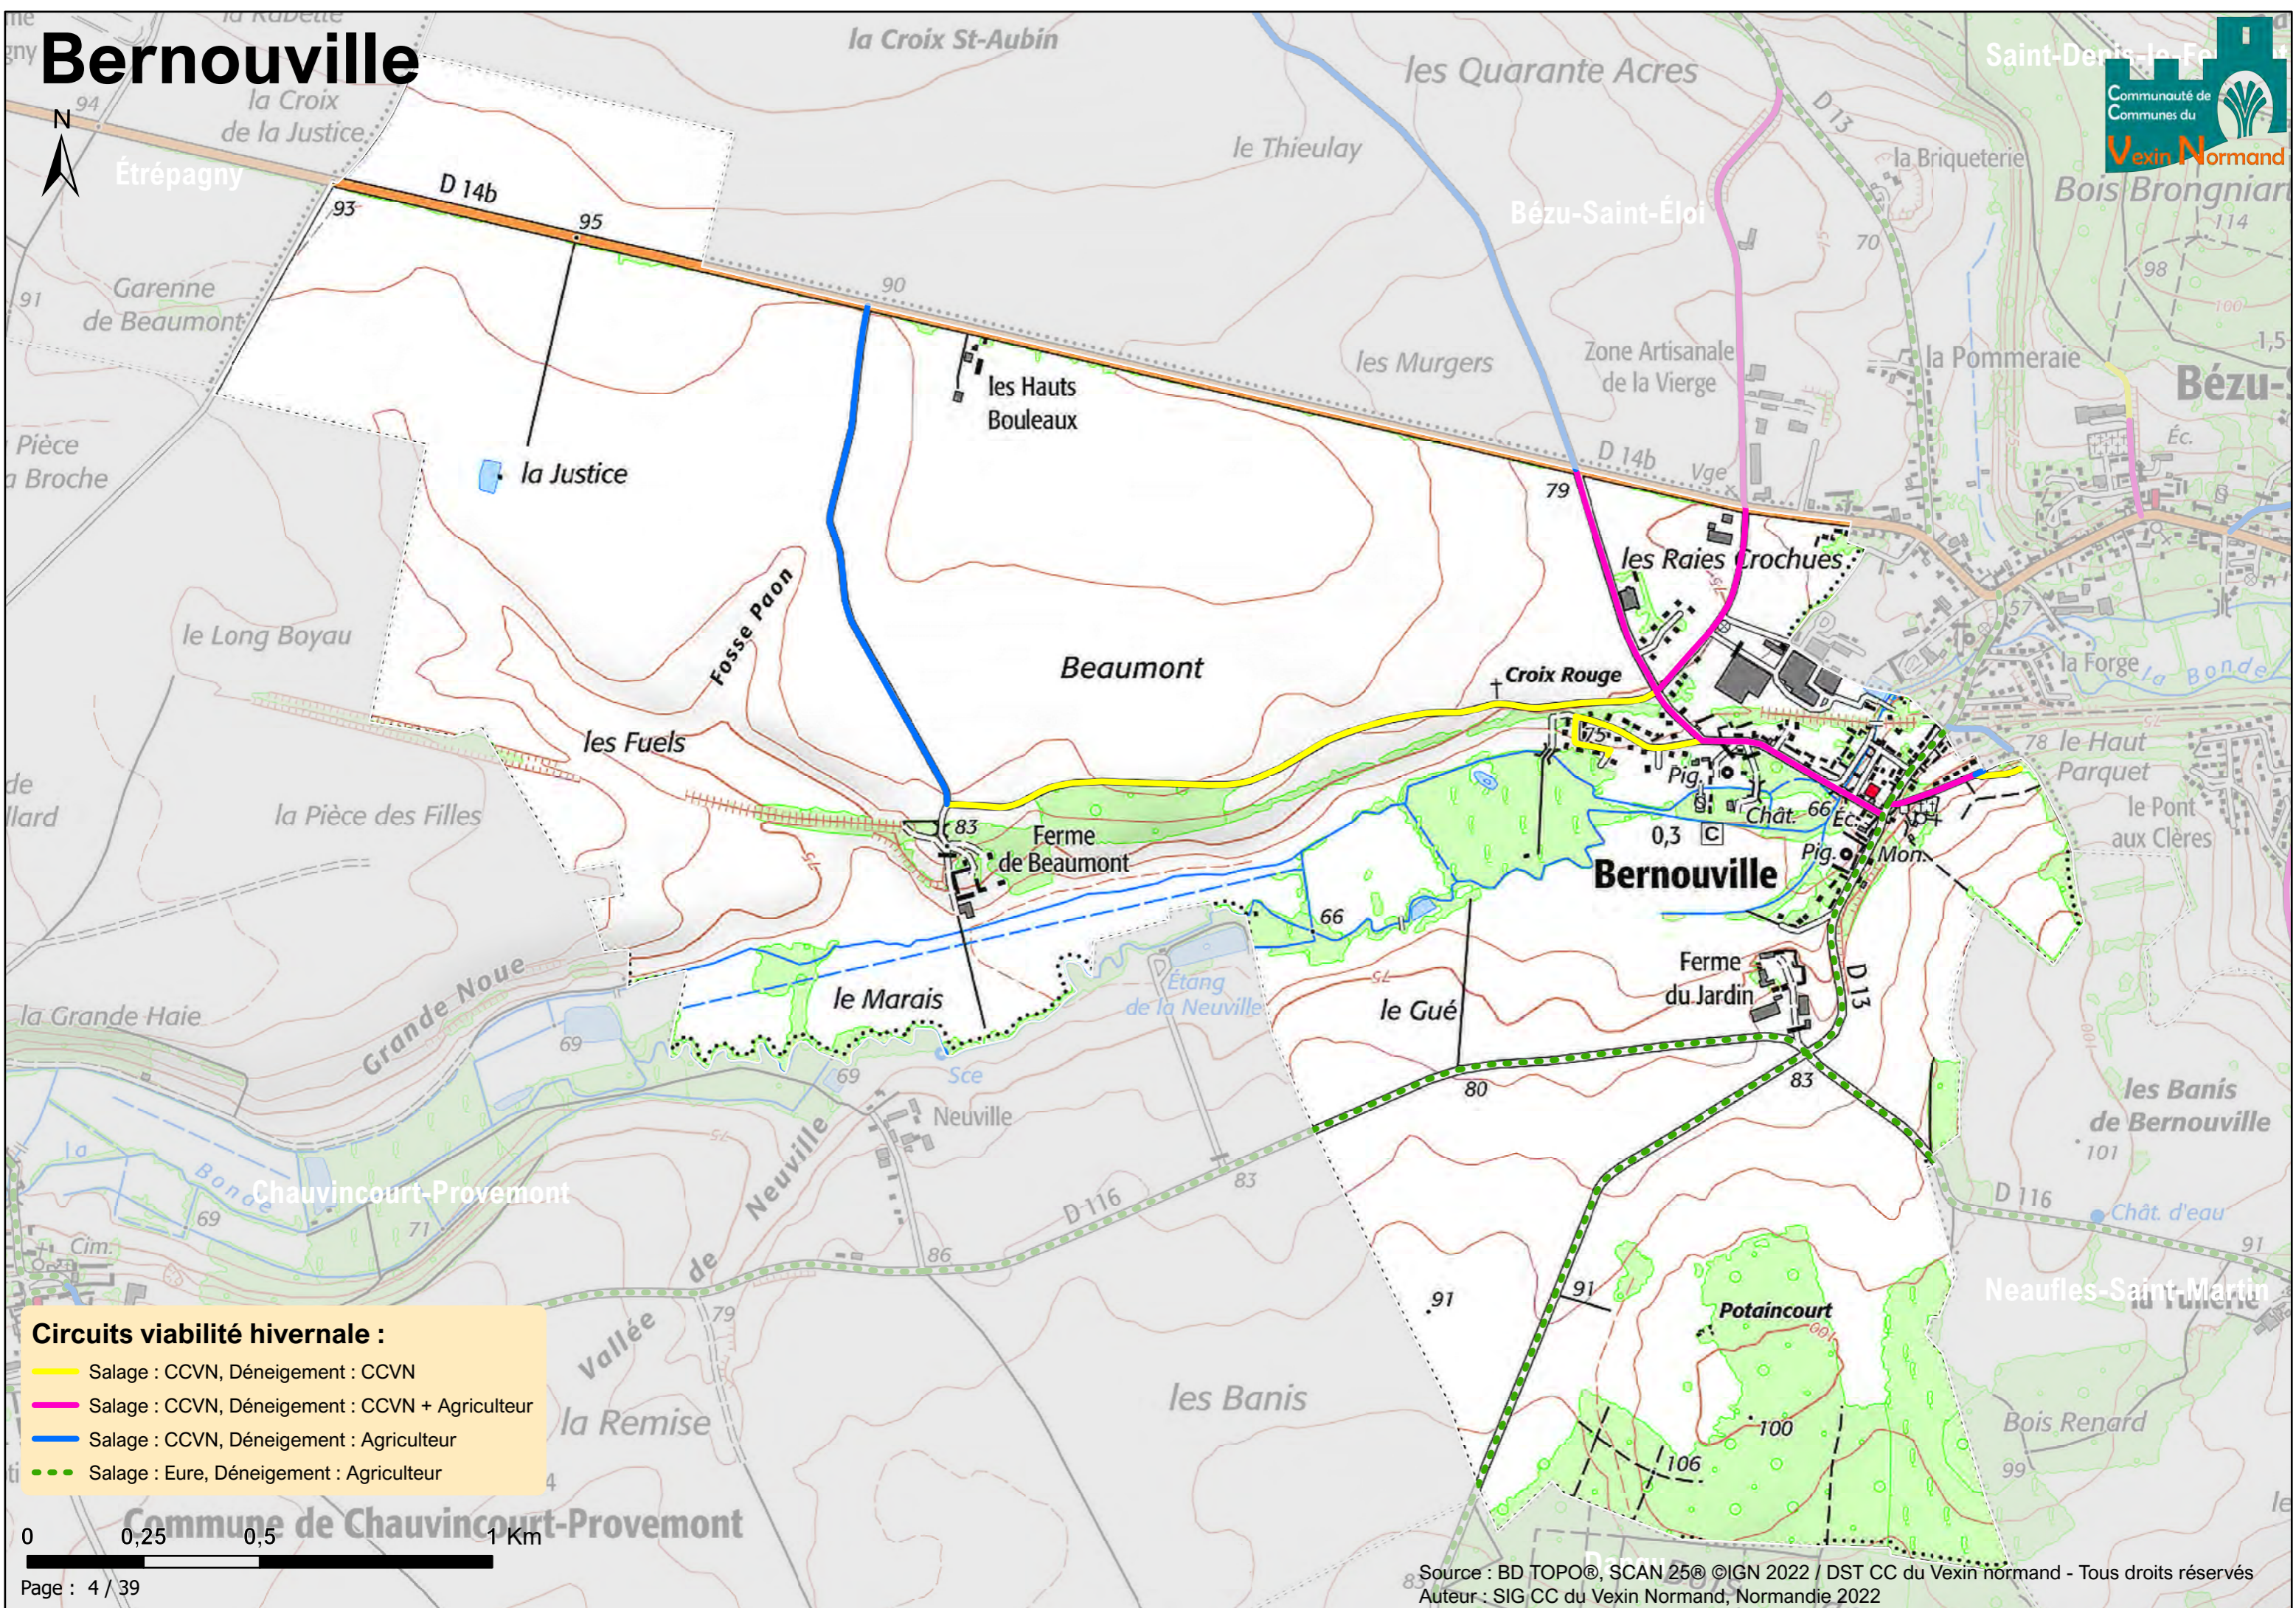

Bernouville

1. **Circuits viabilité hivernale :**
2. Salage : CCVN, Déneigement : CCVN
   - Salage : CCVN, Déneigement : CCVN + Agriculteur
   - Salage : CCVN, Déneigement : Agriculteur
   - Salage : Eure, Déneigement : Agriculteur