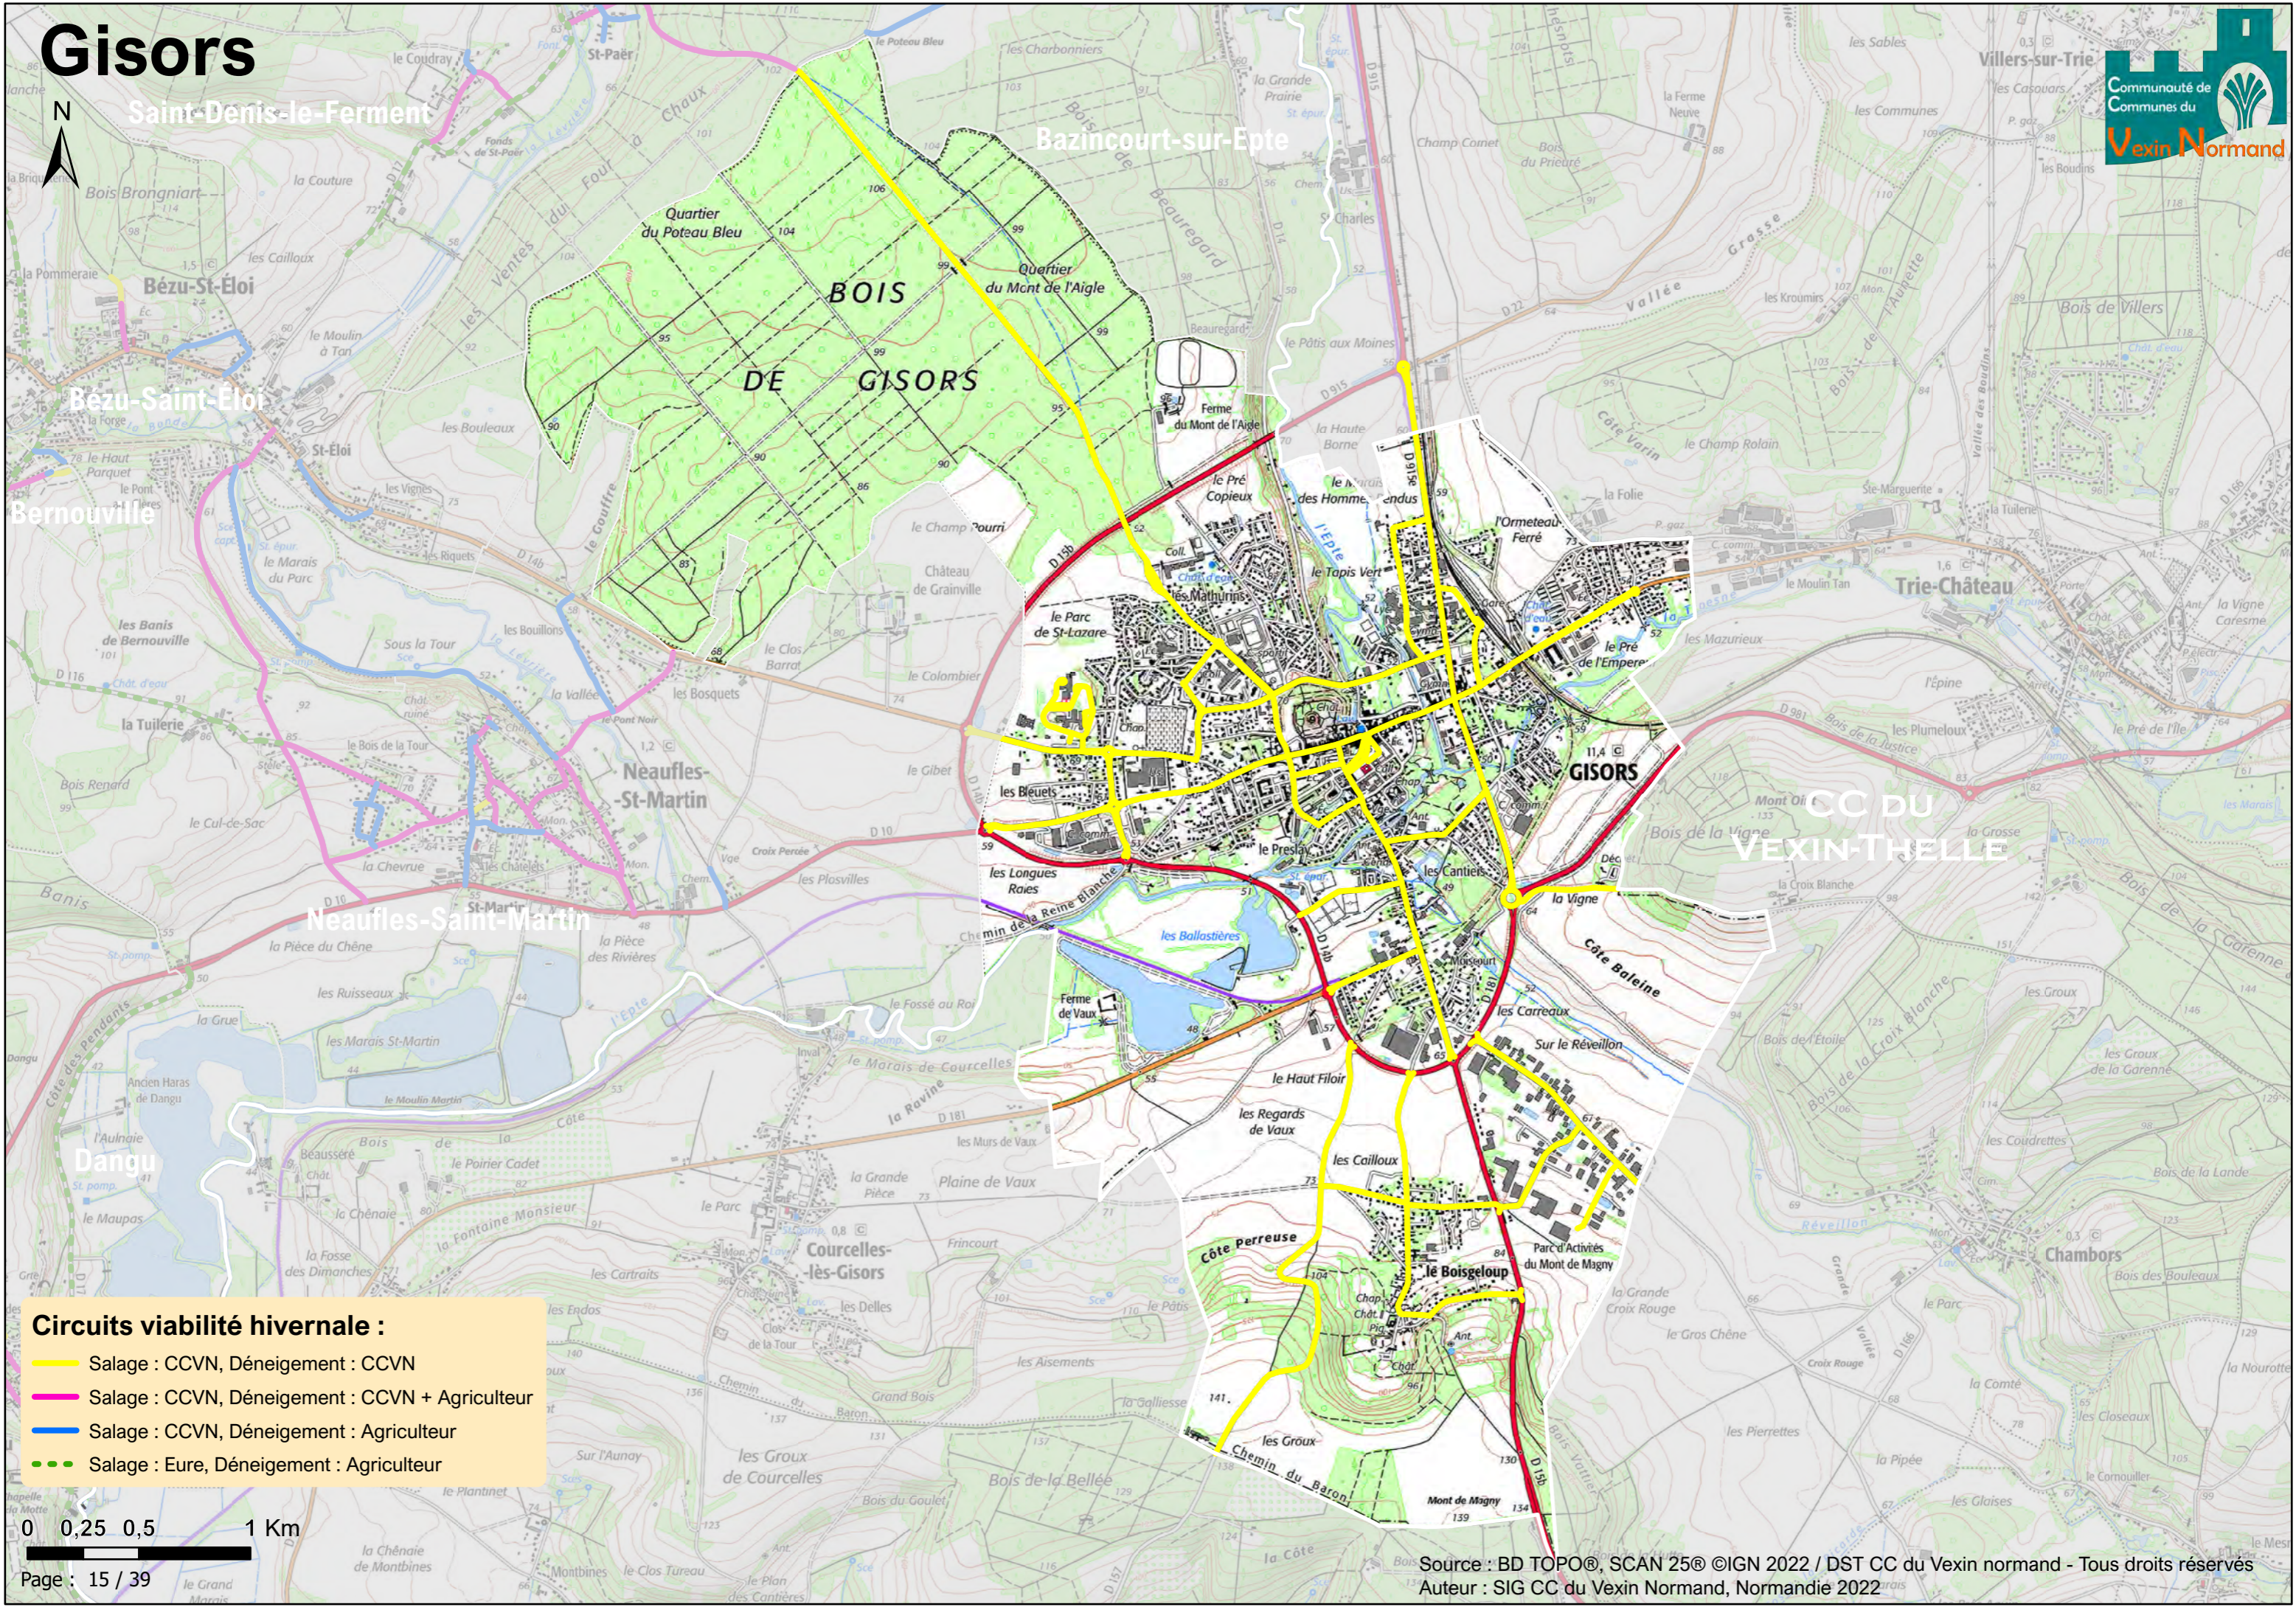

Gisors

Circuits viabilité hivernale :

- Salage : CCVN, Déneigement : CCVN
- Salage : CCVN, Déneigement : CCVN + Agriculteur
- Salage : CCVN, Déneigement : Agriculteur
- Salage : Eure, Déneigement : Agriculteur

0 0,25 0,5 1 Km