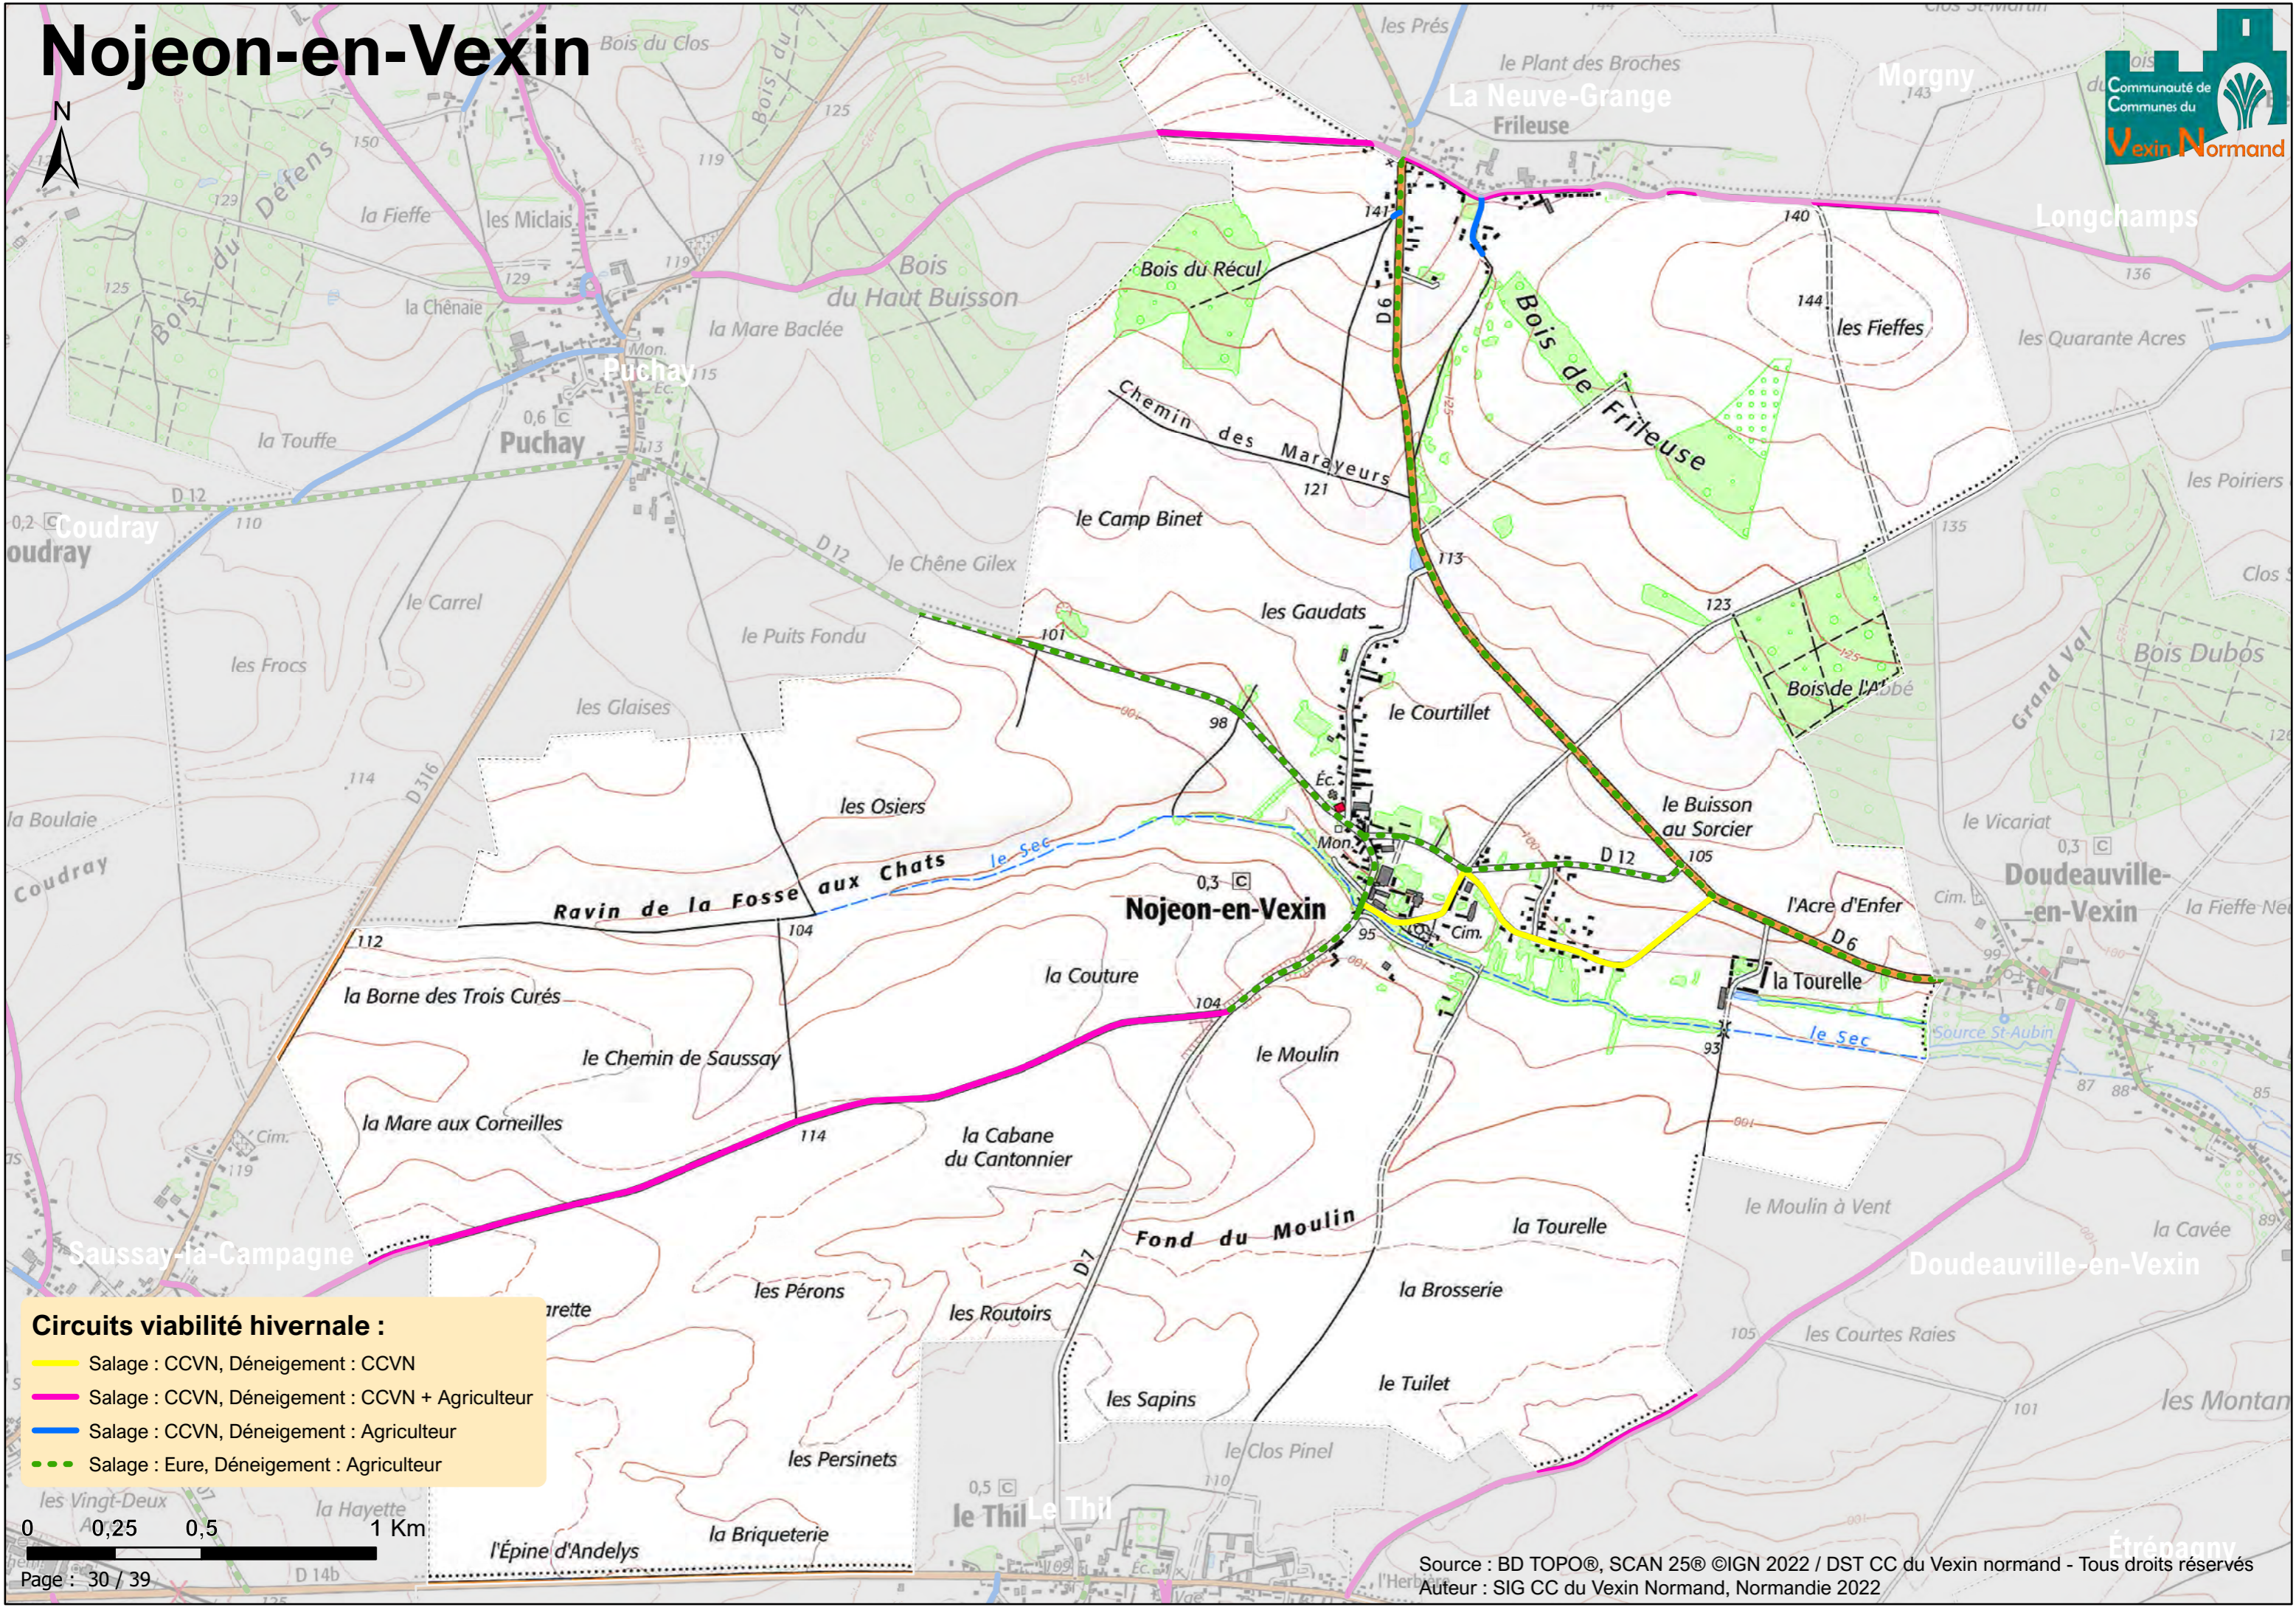

Nojeon-en-Vexin

Circuits viabilité hivernale :

- Salage : CCVN, Déneigement : CCVN
- Salage : CCVN, Déneigement : CCVN + Agriculteur
- Salage : CCVN, Déneigement : Agriculteur
- Salage : Eure, Déneigement : Agriculteur