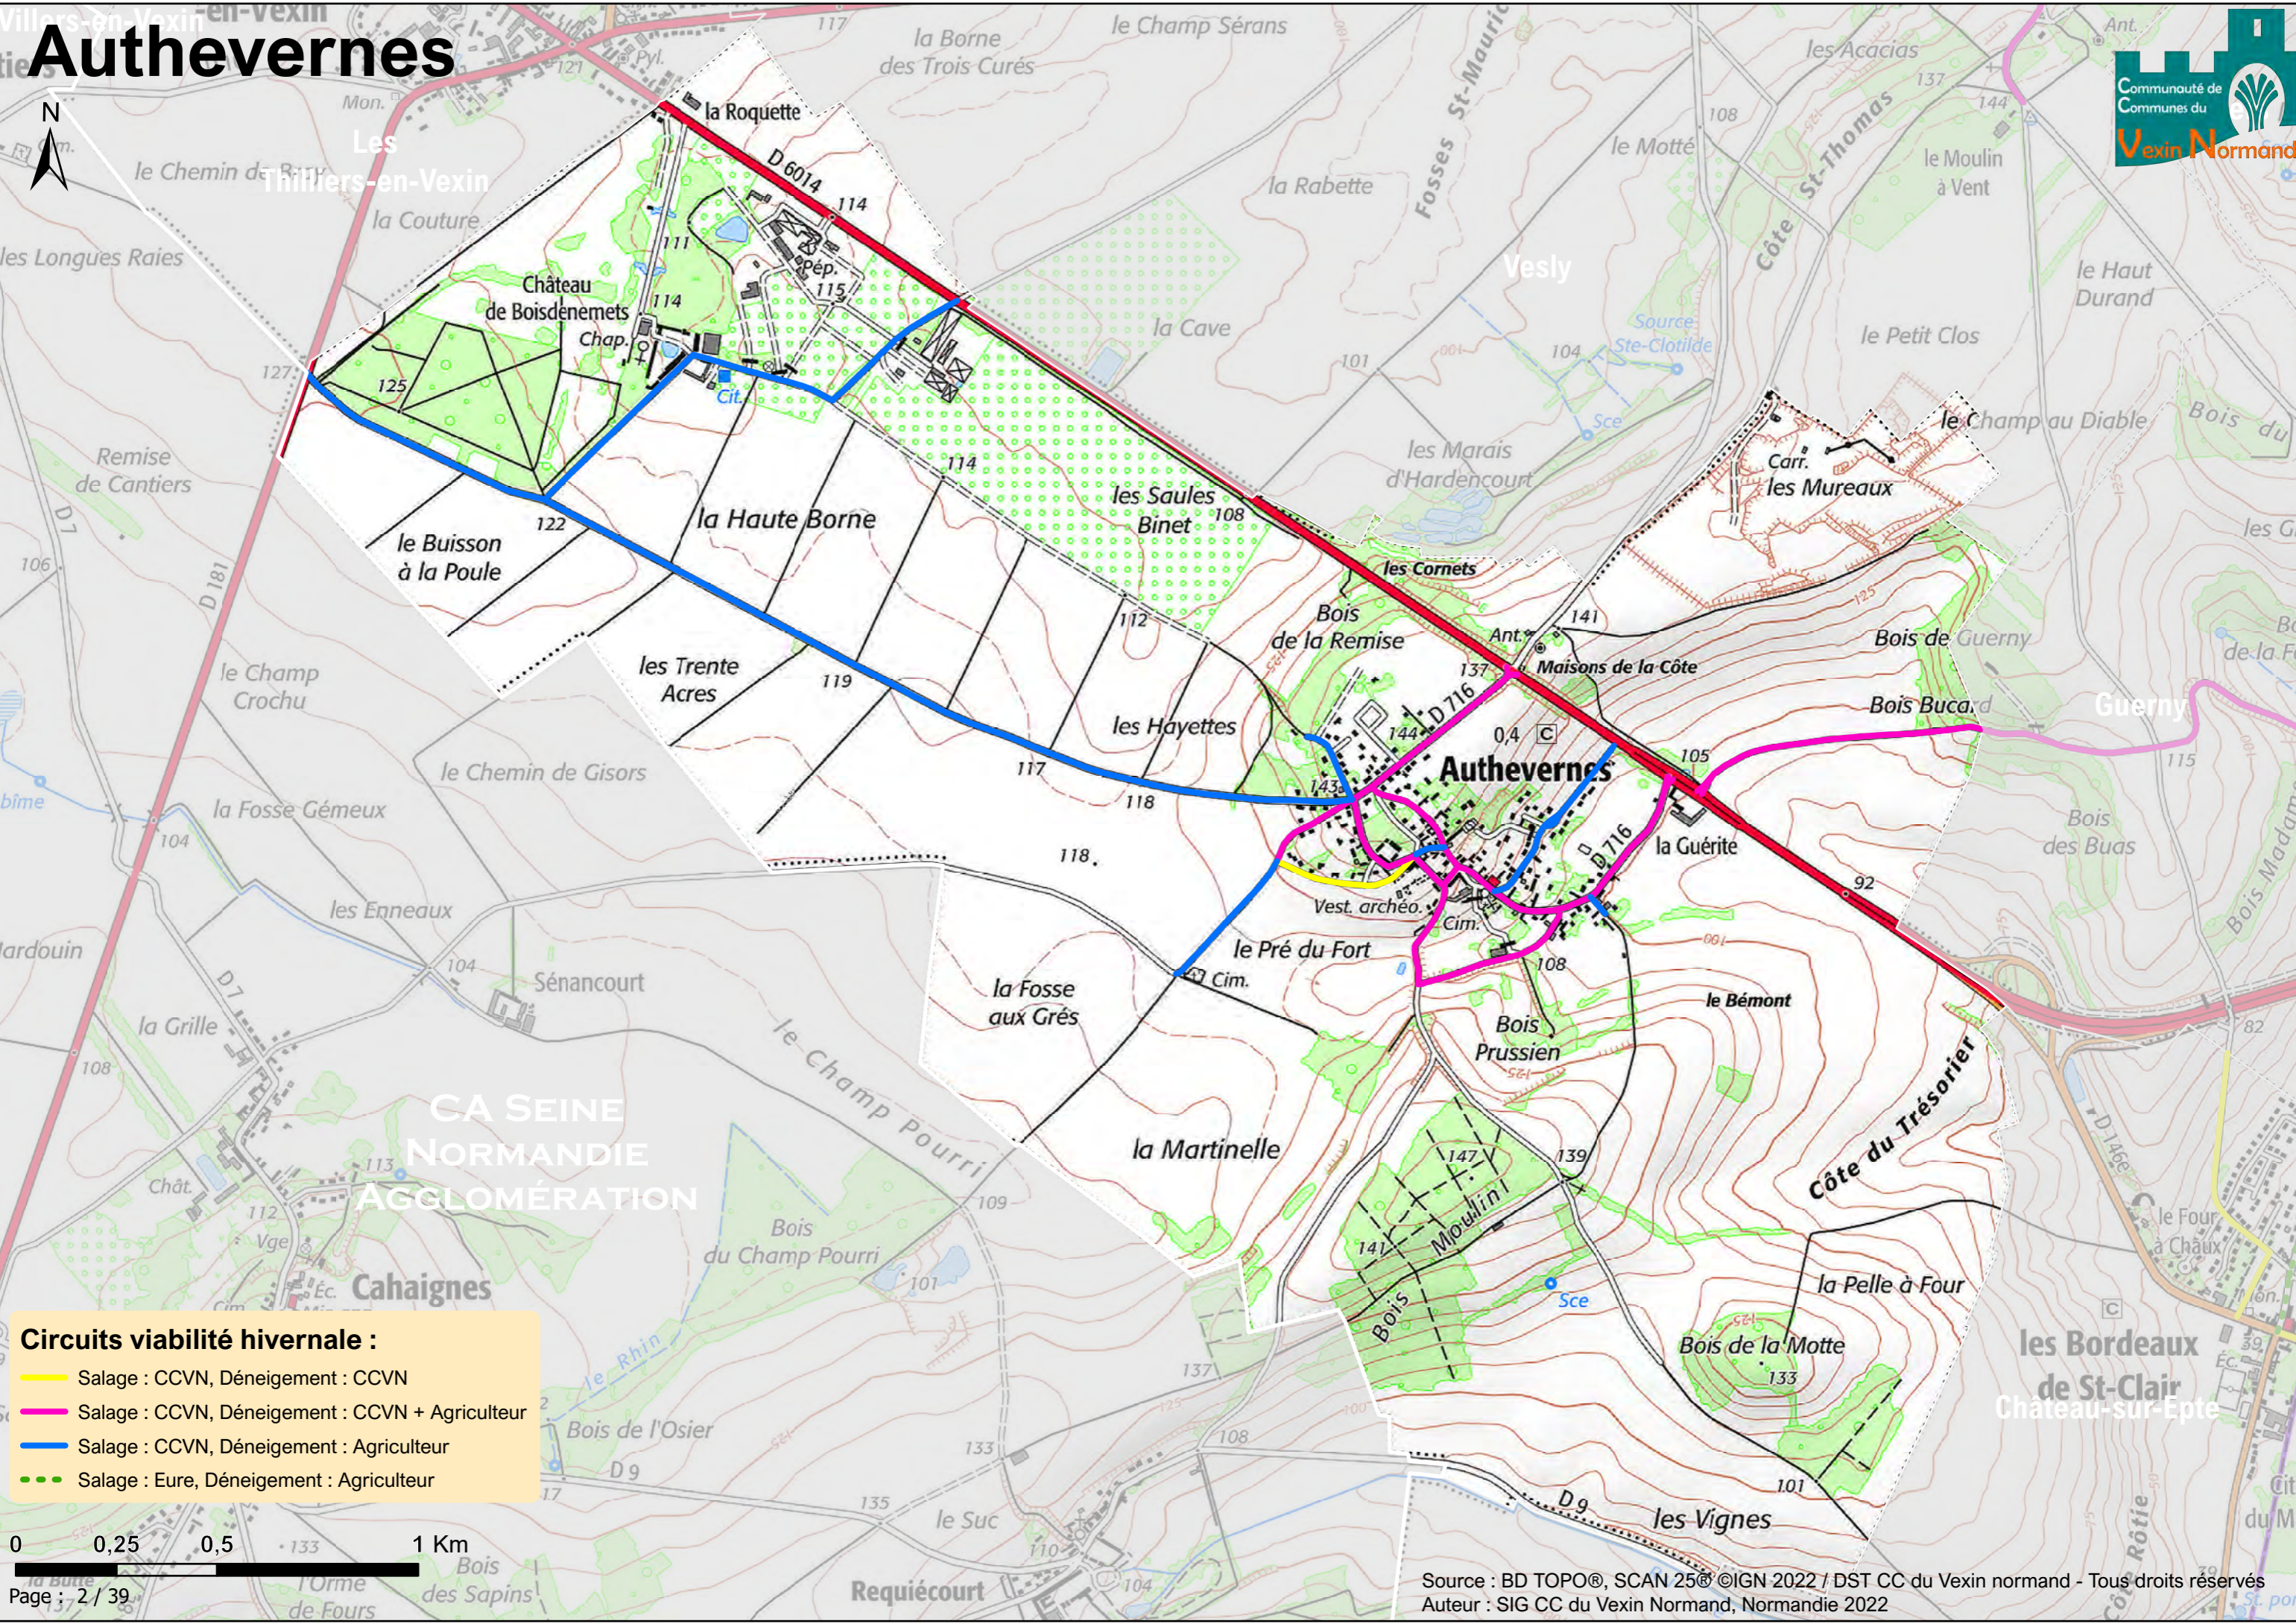

### Secteur de viabilité hivernale

-  Secteur Gisors
-  Secteur Étrépagny

# Amécourt

**Circuits viabilité hivernale :**

- Salage : CCVN, Déneigement : CCVN
- Salage : CCVN, Déneigement : CCVN + Agriculteur
- Salage : CCVN, Déneigement : Agriculteur
- Salage : Eure, Déneigement : Agriculteur

# Authevernes

- Circuits viabilité hivernale :**
- Salage : CCVN, Déneigement : CCVN
  - Salage : CCVN, Déneigement : CCVN + Agriculteur
  - Salage : CCVN, Déneigement : Agriculteur
  - Salage : Eure, Déneigement : Agriculteur