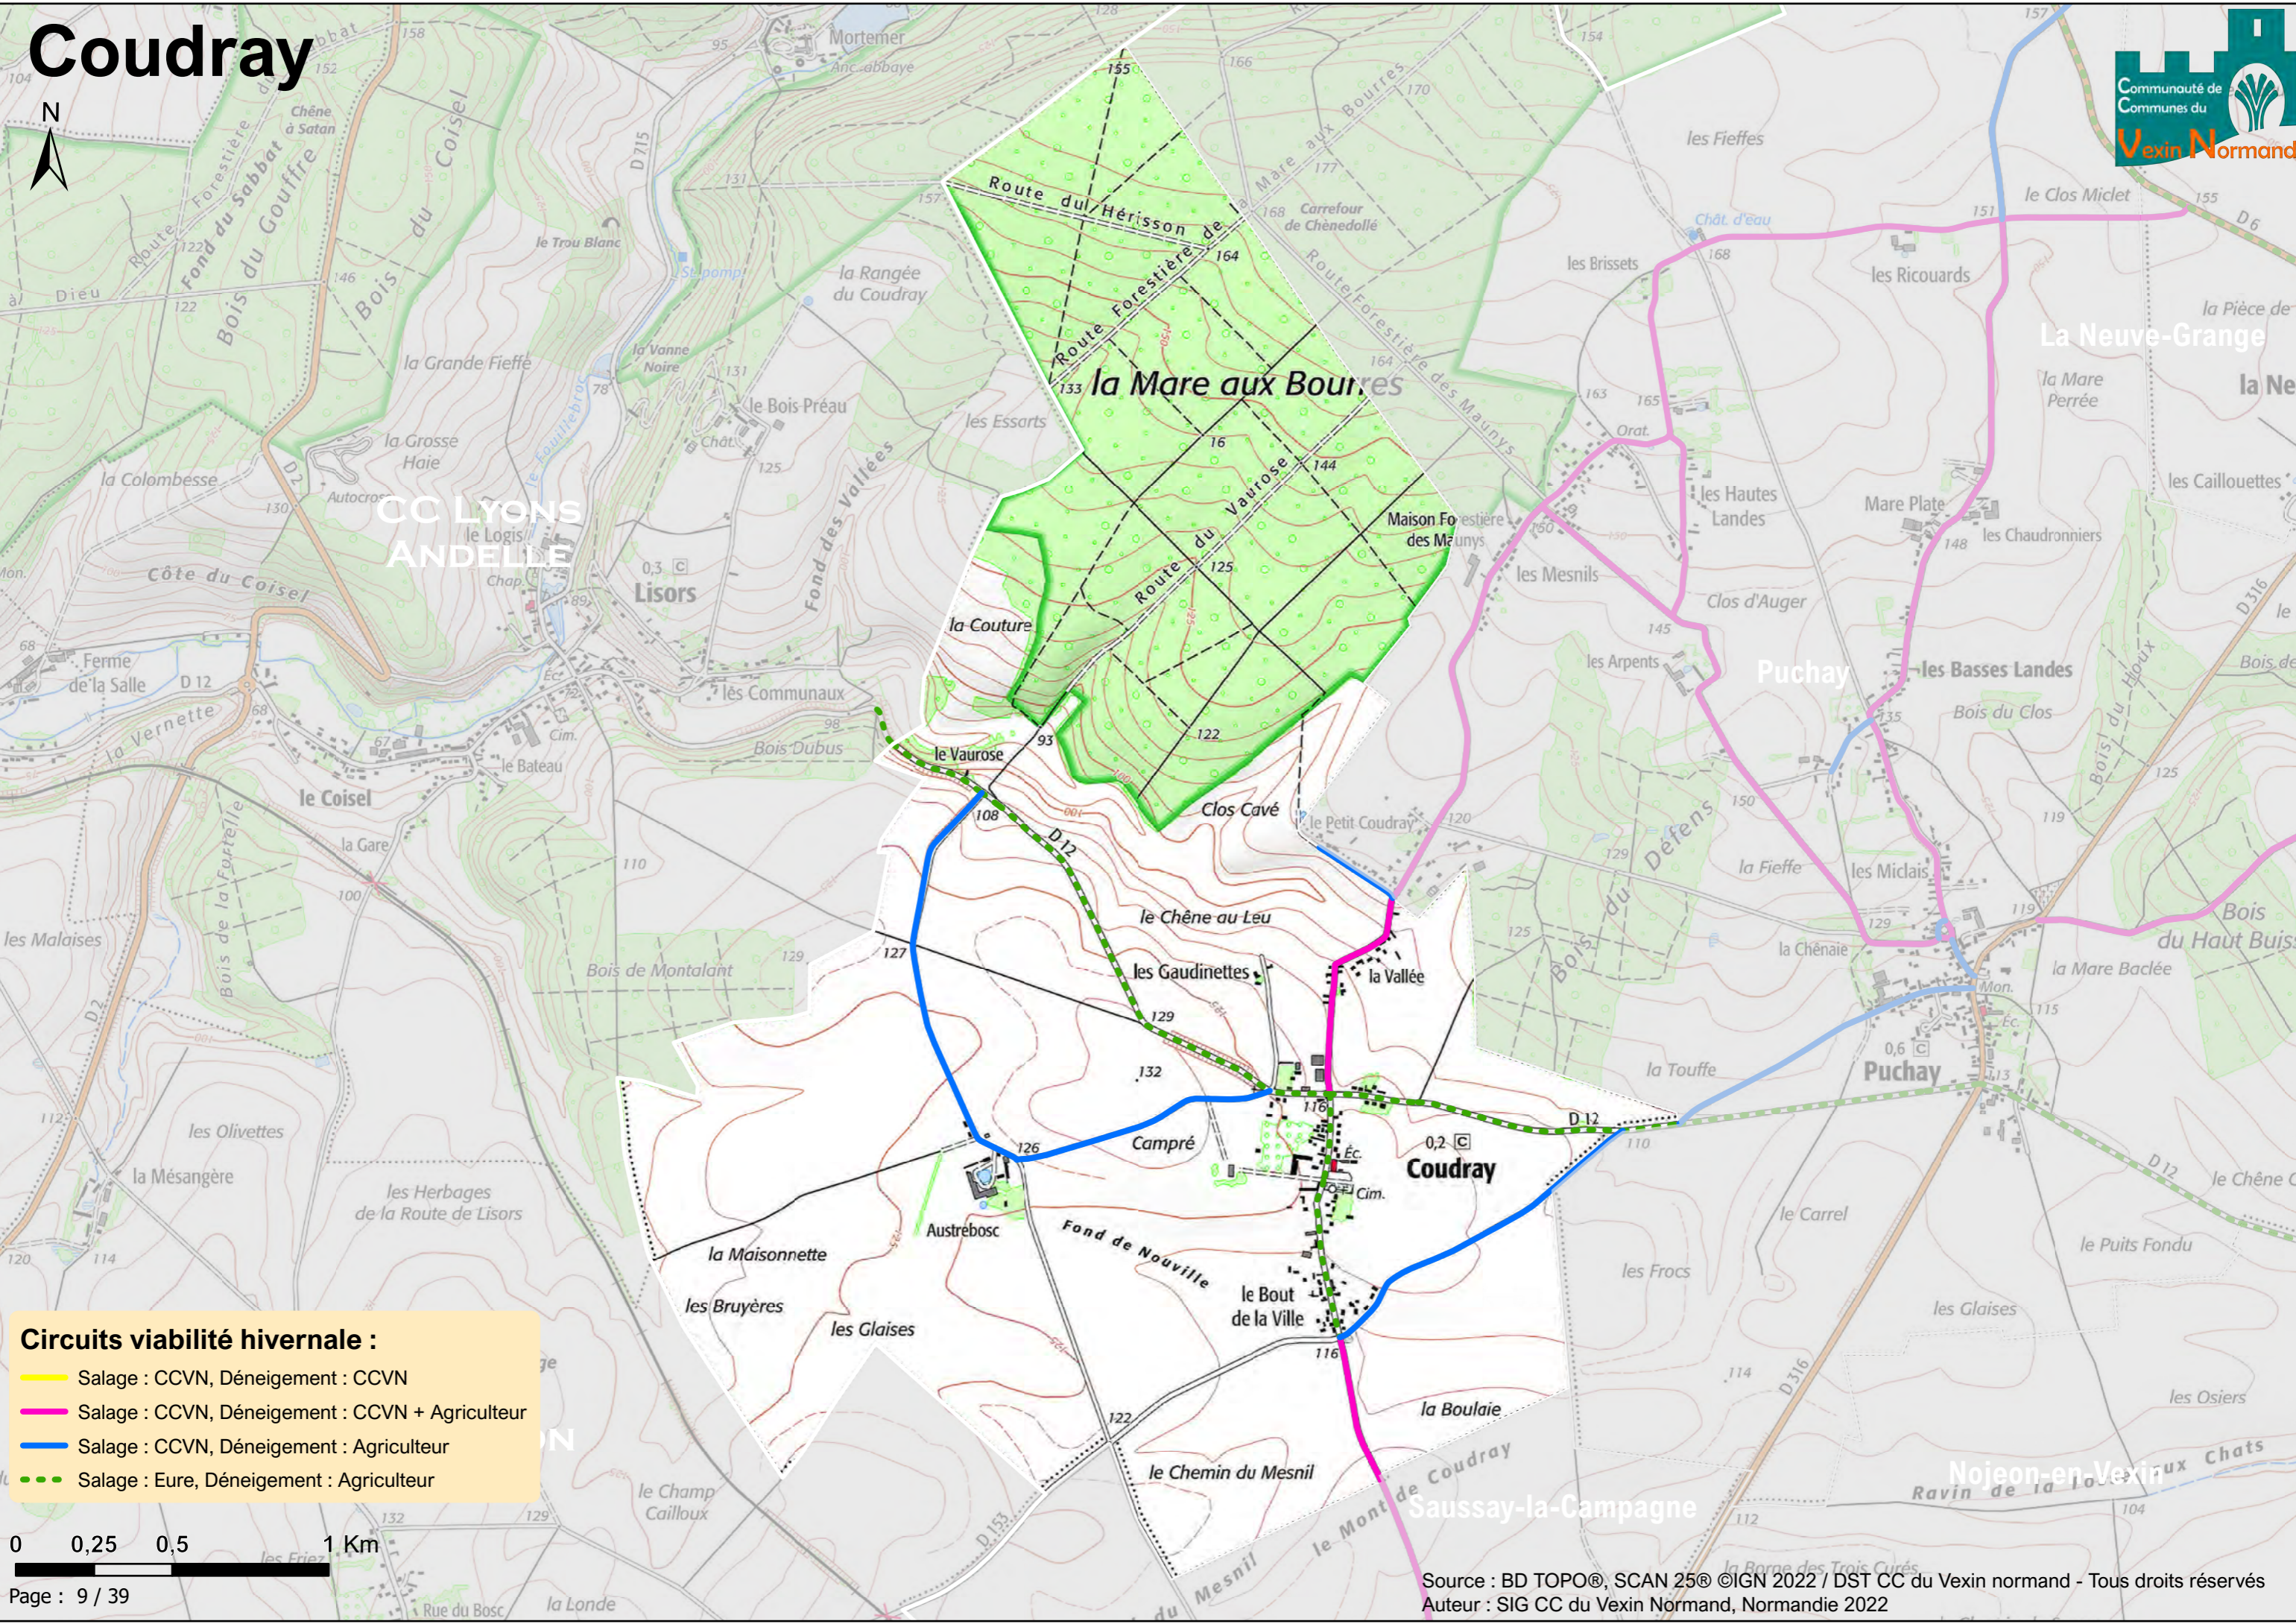

Coudray

CC LYONS
ANDELLE

Circuits viabilité hivernale :

- Salage : CCVN, Déneigement : CCVN
- Salage : CCVN, Déneigement : CCVN + Agriculteur
- Salage : CCVN, Déneigement : Agriculteur
- Salage : Eure, Déneigement : Agriculteur