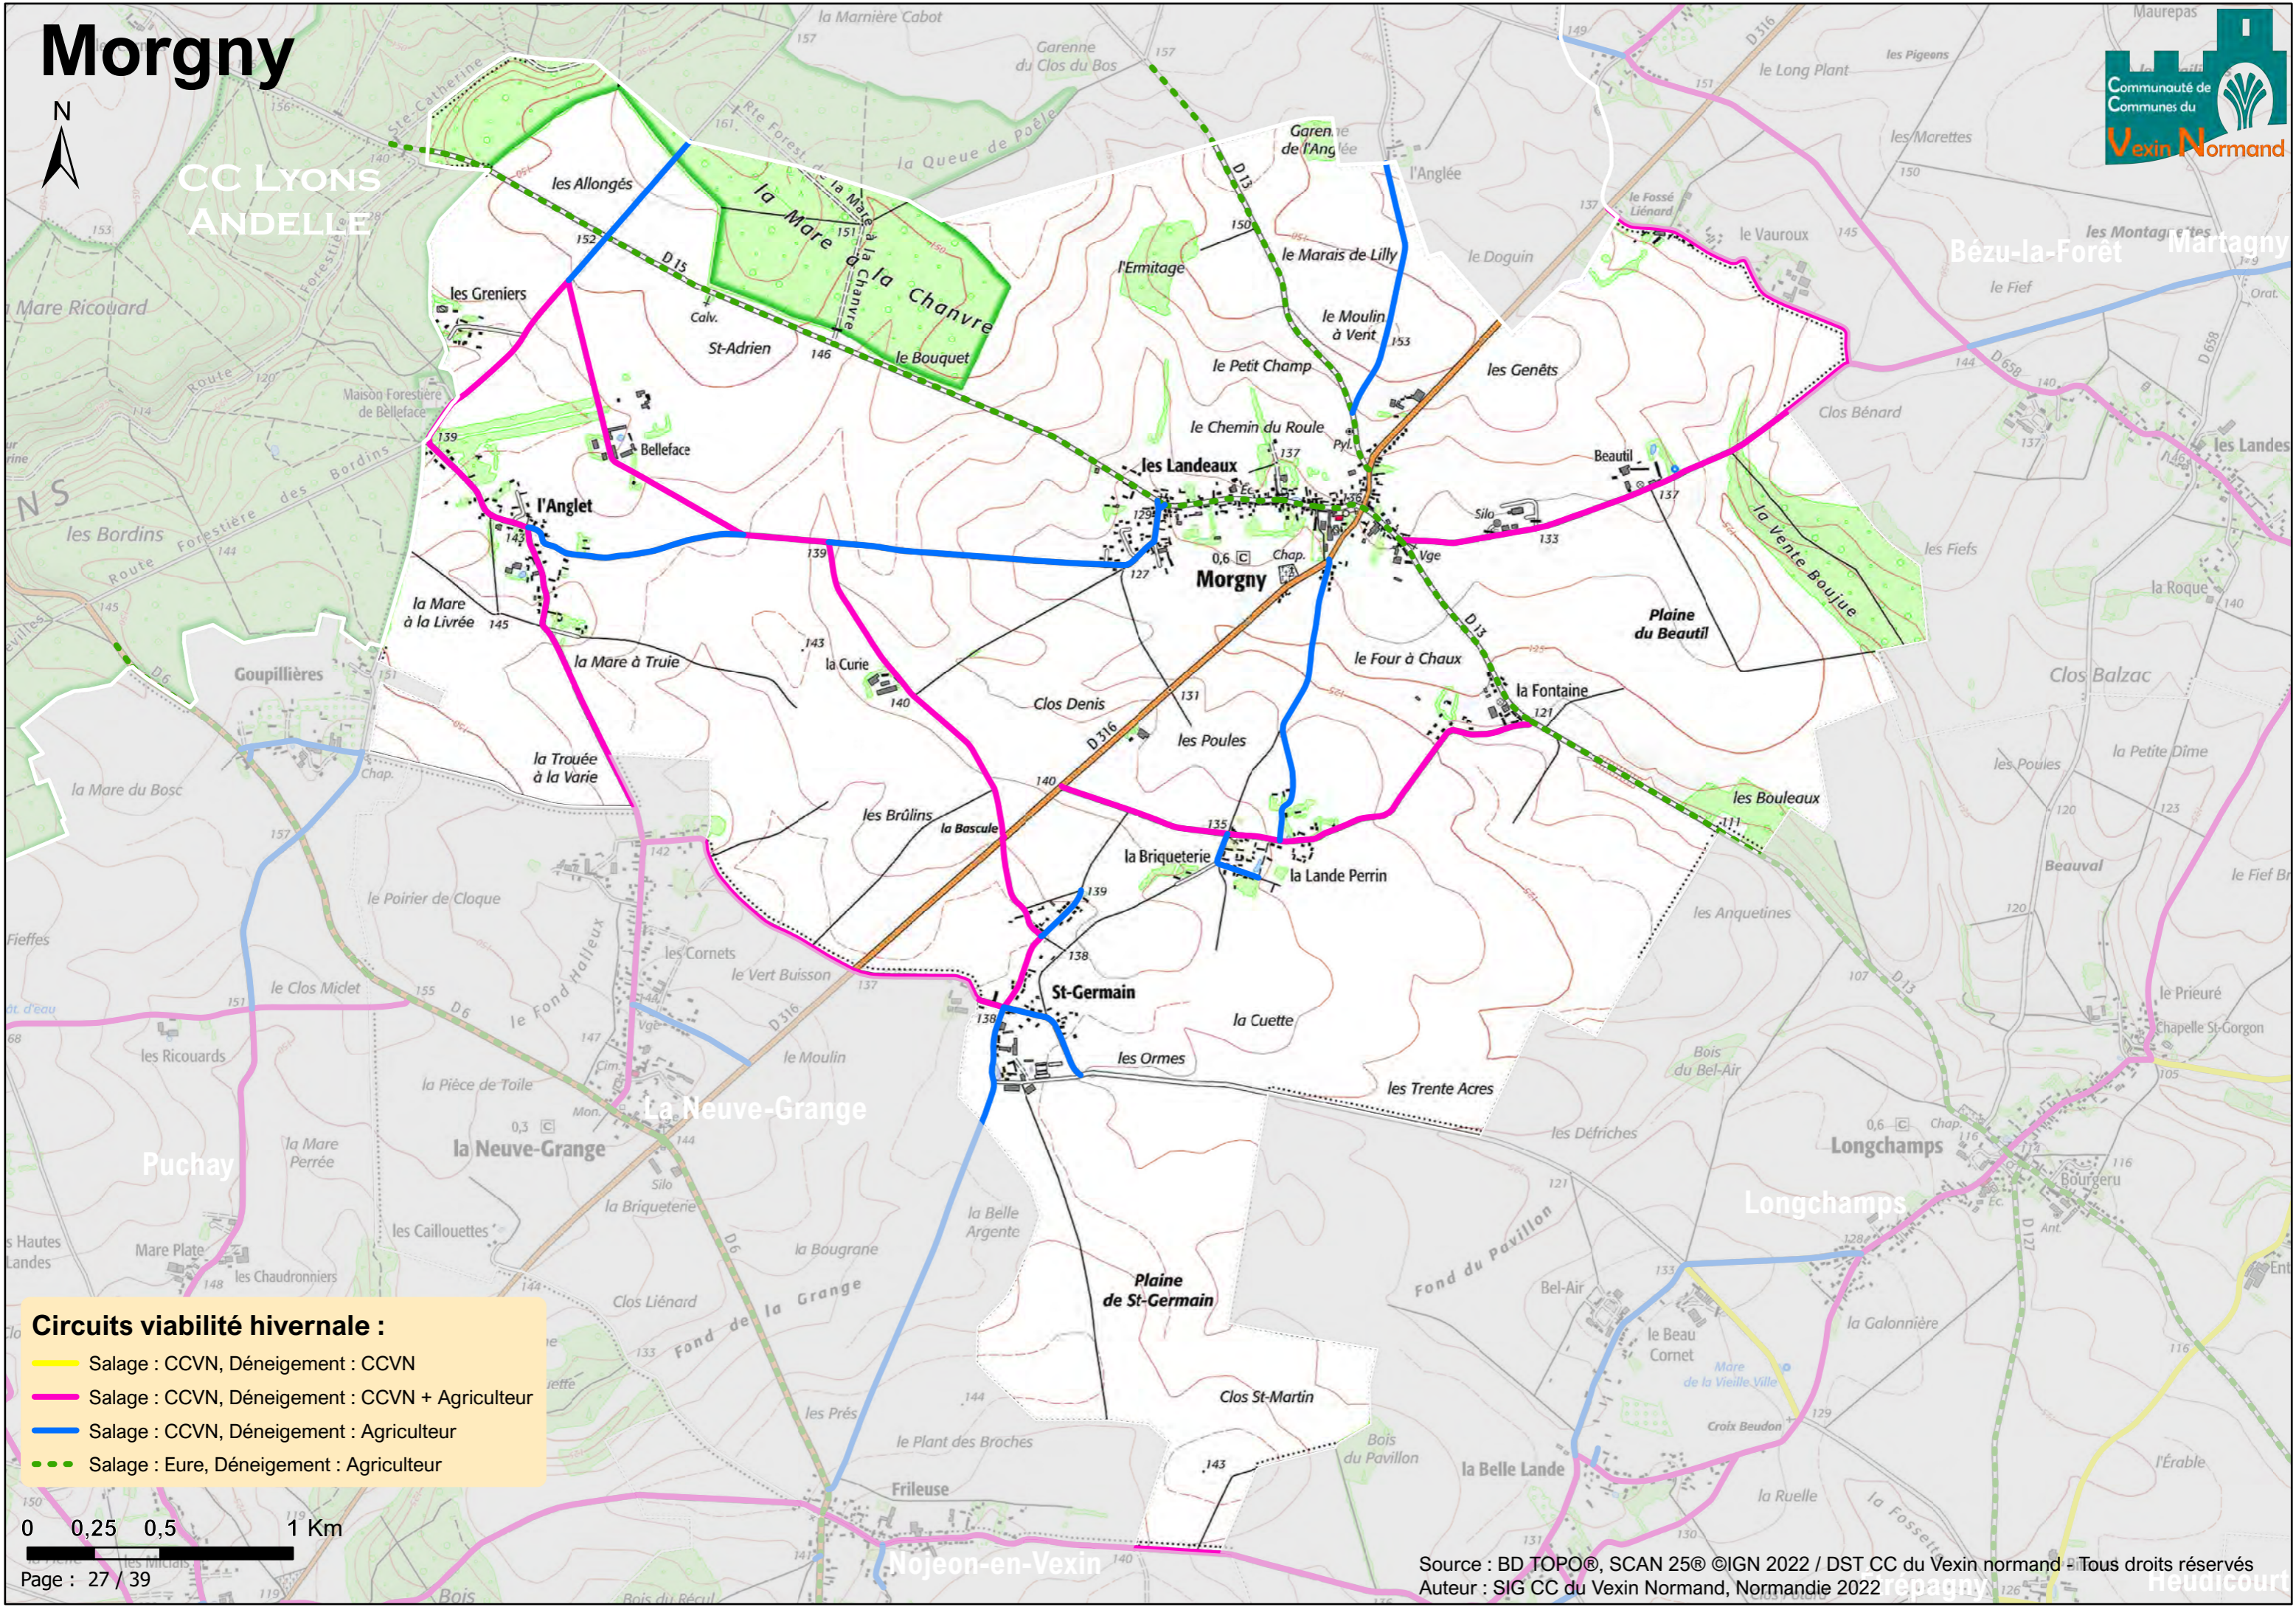

Morgny

CC LYONS
ANDELIE

Circuits viabilité hivernale :

- Salage : CCVN, Déneigement : CCVN
- Salage : CCVN, Déneigement : CCVN + Agriculteur
- Salage : CCVN, Déneigement : Agriculteur
- Salage : Eure, Déneigement : Agriculteur

0 0,25 0,5 1 Km