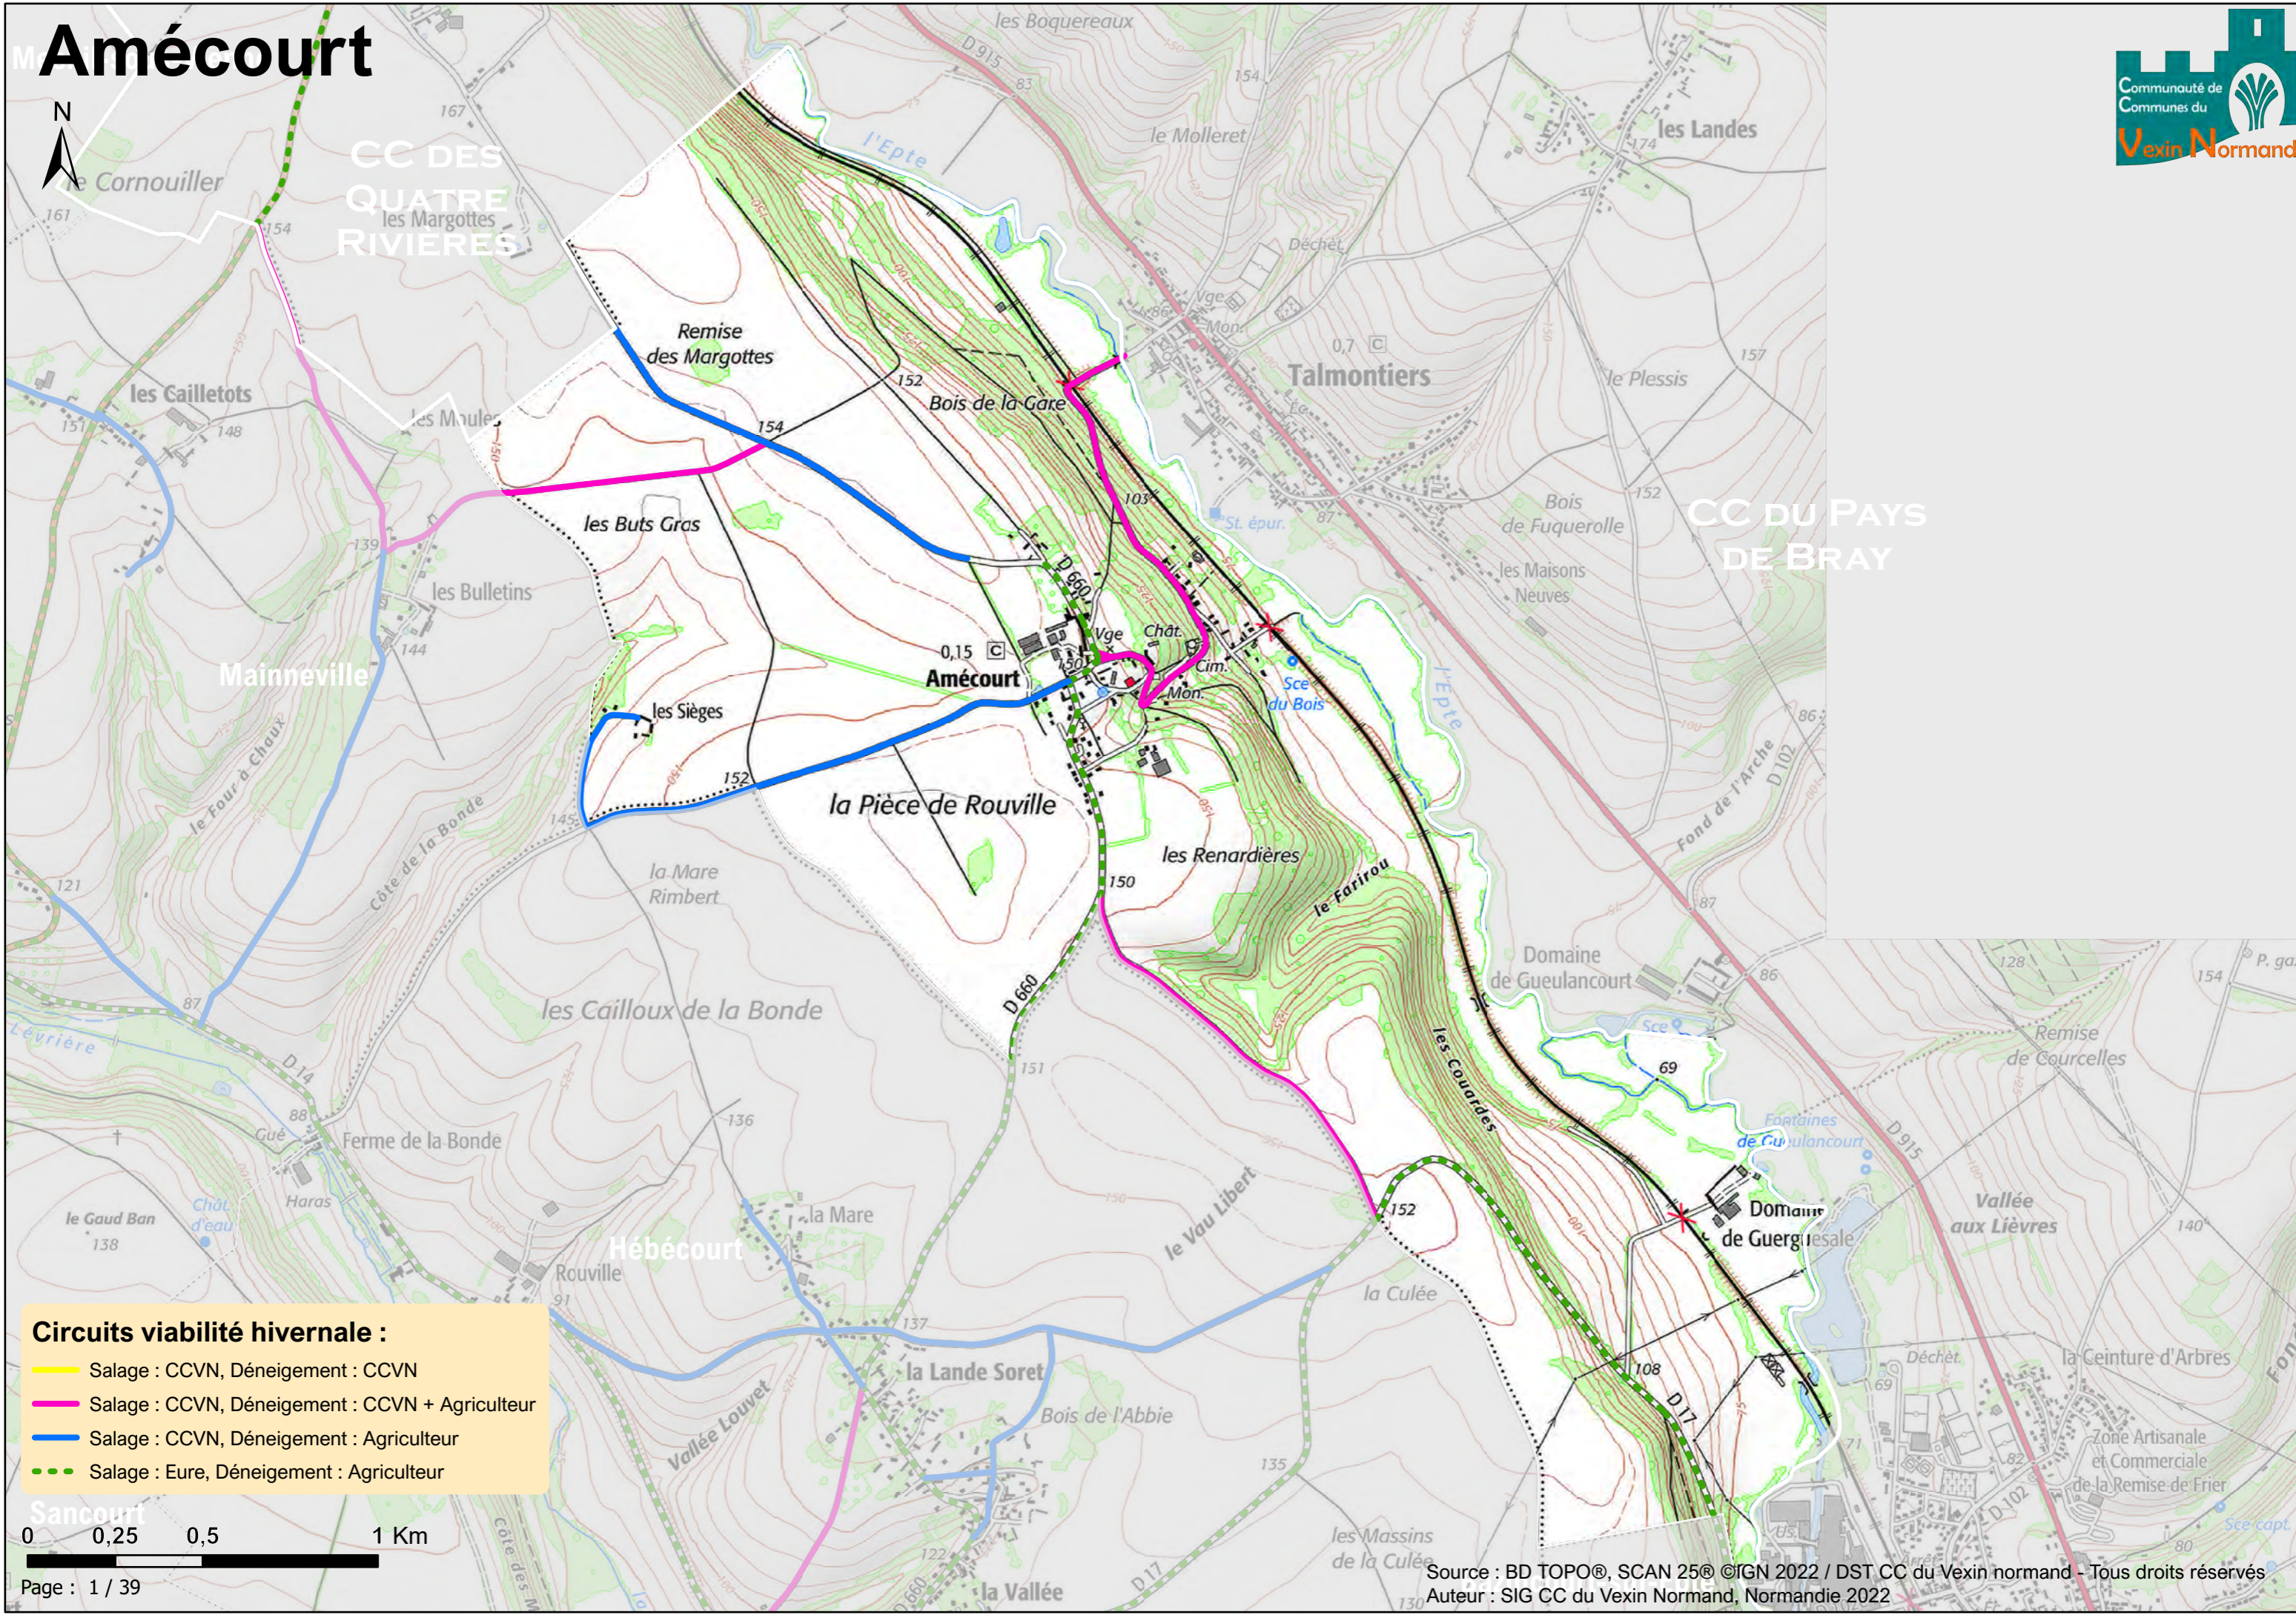

## Salage et déneigement

### Secteur de viabilité hivernale

-  Secteur Gisors
-  Secteur Étrépagny

# Amécourt

**Circuits viabilité hivernale :**

- Salage : CCVN, Déneigement : CCVN
- Salage : CCVN, Déneigement : CCVN + Agriculteur
- Salage : CCVN, Déneigement : Agriculteur
- Salage : Eure, Déneigement : Agriculteur