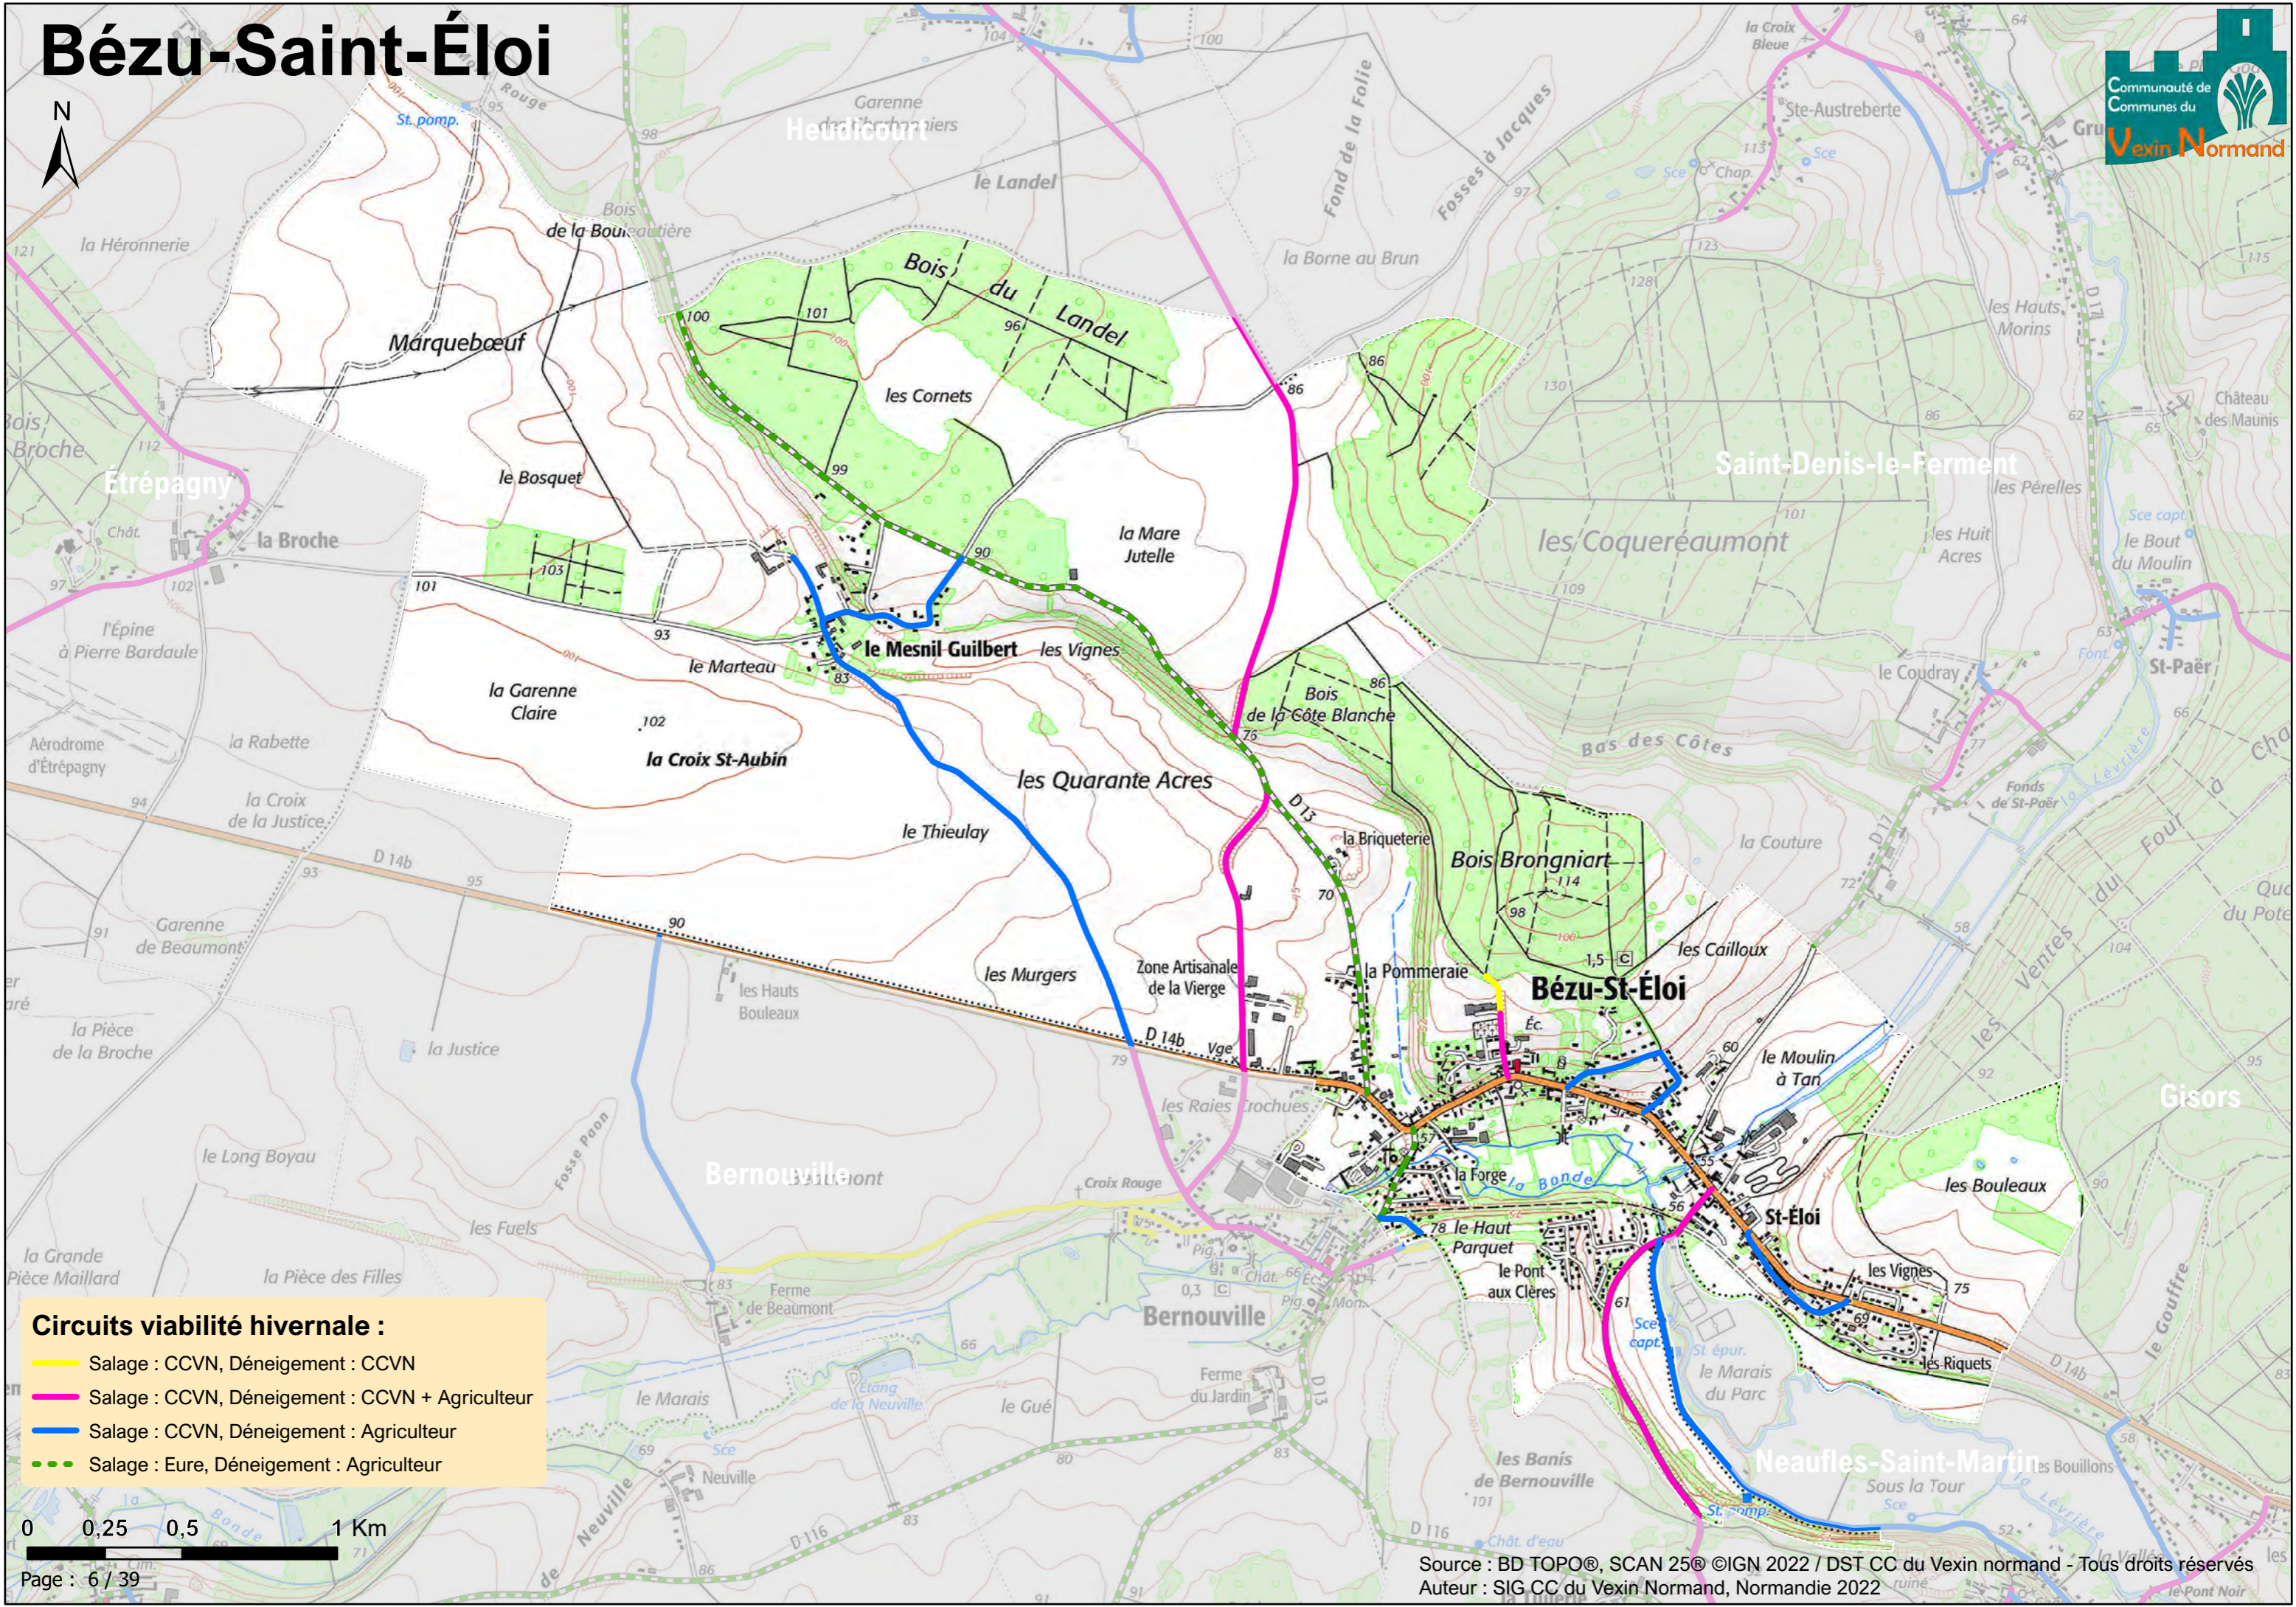

Bézu-Saint-Éloi

1. **Circuits viabilité hivernale :**
2. Salage : CCVN, Déneigement : CCVN
   - Salage : CCVN, Déneigement : CCVN + Agriculteur
   - Salage : CCVN, Déneigement : Agriculteur
   - Salage : Eure, Déneigement : Agriculteur